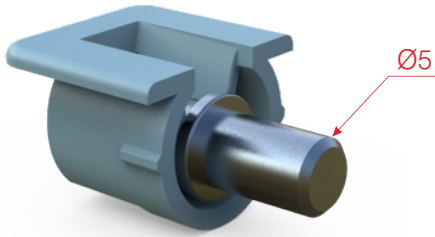

## Raf Pimleri / Shelf Support / Полкодержатели

SİPARİŞ KODU ORDER CODE Артикул	F	AÇIKLAMA DESCRIPTION / НАИМЕНОВАНИЕ	M	D	LxWxH	Ad Pcs шт.
					kg	Ad Pcs шт.
103-01-15	302, 303	Yuvalı raf pimi (Metal Pimli) Socket shelf support metal plug in Полодержатель пластиковый врезной с металлическим штифтом	Plastik Plastic Пластик	Ø5mm	29 x 19 x 19	1.000
					10,050 kg	3.000
103-01-18	302, 303	Yuvalı raf pimi (Metal Pimli) Socket shelf support metal plug in Полодержатель пластиковый врезной с металлическим штифтом	Plastik Plastic Пластик	Ø3mm	29 x 19 x 19	1.000
					9,300 kg	3.000