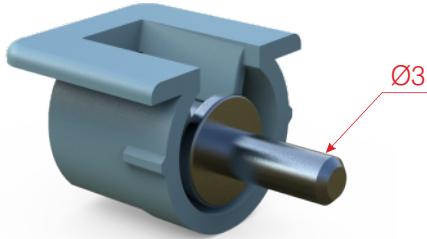

Raf Pimleri / Shelf Support / Полкодержатели

SİPARİŞ KODU ORDER CODE Артикул	F	AÇIKLAMA DESCRIPTION / НАИМЕНОВАНИЕ	M	D	LxWxH	Ad Pcs шт.
					kg	Ad Pcs шт.
103-01-15	302, 303	Yuvalı raf pimi (Metal Pimli) Socket shelf support metal plug in Полодержатель пластиковый врезной с металлическим штифтом	Plastik Plastic Пластик	Ø5mm	29 x 19 x 19	1.000
					10,050 kg	3.000
103-01-18	302, 303	Yuvalı raf pimi (Metal Pimli) Socket shelf support metal plug in Полодержатель пластиковый врезной с металлическим штифтом	Plastik Plastic Пластик	Ø3mm	29 x 19 x 19	1.000
					9,300 kg	3.000

Taşıma Kapasitesi 50 kg / m²
Load capacity 50 kg / m²
Нагрузочная способность 50 кг / m²

103-01-18

Taşıma Kapasitesi 50 kg / m²
Load capacity 50 kg / m²
Нагрузочная способность 50 кг / m²