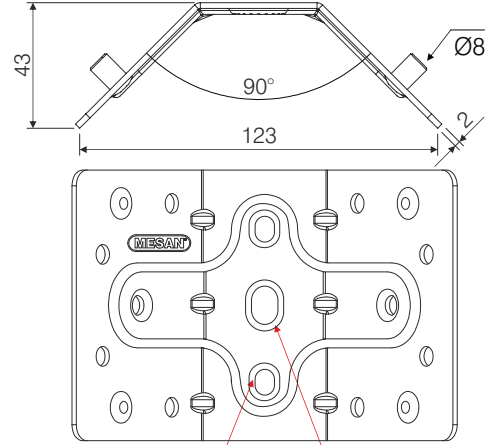

Köşe Birleştirmeler / Corner Connector / Угловые соединения

SİPARİŞ KODU ORDER CODE Артикул	KOD CODE КОД	AÇIKLAMA DESCRIPTION / НАИМЕНОВАНИЕ	F	LxWxH	Ad Pcs шт.
				kg	Ad Pcs шт.
102-08-16	0049D	Yeni nesil baza birleştirme köşe sacı (pimli) New design plinth connector corner sheet with pin Угловая стяжка для столов с фиксаторами Новый дизайн	403	29 x 19 x 25	-
				8,680 kg	40

Ø6 Bağlantı deliği

Connection hole Ø6  
Соединительное отверстие Ø6мм

Ø8 Bağlantı deliği

Connection hole Ø8  
Соединительное отверстие Ø8мм