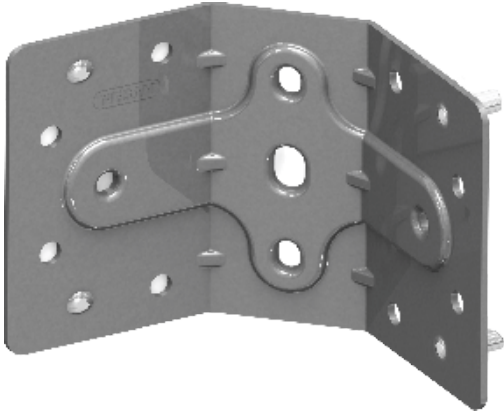

Köşe Birleştirmeler / Corner Connector / Угловые соединения

SİPARİŞ KODU ORDER CODE Артикул	KOD CODE КОД	AÇIKLAMA DESCRIPTION / НАИМЕНОВАНИЕ	F	LxWxH	Ad Pcs шт.
				kg	Ad Pcs шт.
102-08-16	0049D	Yeni nesil baza birleştirme köşe sacı (pimli) New design plinth connector corner sheet with pin Угловая стяжка для столов с фиксаторами Новый дизайн	403	29 x 19 x 25	-
				8,680 kg	40

Ø6 Bağlantı deliği

Connection hole Ø6  
Соединительное отверстие Ø6мм

Ø8 Bağlantı deliği

Connection hole Ø8  
Соединительное отверстие Ø8мм