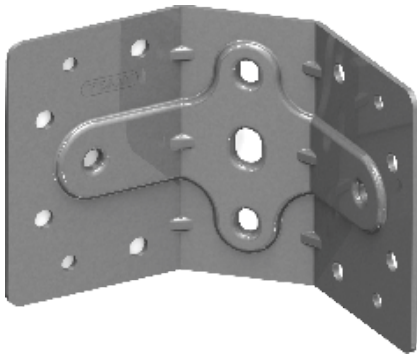

Köşe Birleştirmeler / Corner Connector / Угловые соединения

SİPARİŞ KODU ORDER CODE Артикул	KOD CODE КОД	AÇIKLAMA DESCRIPTION / НАИМЕНОВАНИЕ	F	LxWxH	Ad Pcs ШТ.
				kg	Ad Pcs ШТ.
102-08-19	0201	Yeni nesil baza birleştirme köşe sacı New design plinth connector corner sheet Угловая стяжка для столов Новый дизайн	403	29 x 15,5 x 16,5	-
				9,850 kg	50

Ø6 Bağlantı deliği

Connection hole Ø6
Соединительное
отверстие Ø6мм

Ø8 Bağlantı deliği

Connection hole Ø8
Соединительное
отверстие Ø8мм