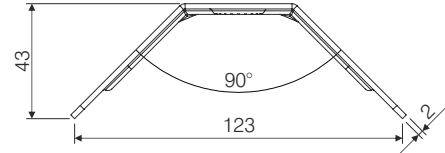

Köşe Birleştirmeler / Corner Connector / Угловые соединения

SİPARİŞ KODU ORDER CODE Артикул	KOD CODE КОД	AÇIKLAMA DESCRIPTION / НАИМЕНОВАНИЕ	F	LxWxH	Ad Pcs ШТ.
				kg	Ad Pcs ШТ.
102-08-19	0201	Yeni nesil baza birleştirme köşe sacı New design plinth connector corner sheet Угловая стяжка для столов Новый дизайн	403	29 x 15,5 x 16,5	-
				9,850 kg	50

Ø6 Bağlantı deliği

Connection hole Ø6
Соединительное
отверстие Ø6мм

Ø8 Bağlantı deliği

Connection hole Ø8
Соединительное
отверстие Ø8мм