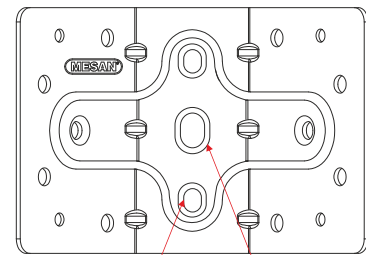

Köşe Birleştirmeler / Corner Connector / Угловые соединения

SİPARİŞ KODU ORDER CODE Артикул	KOD CODE КОД	AÇIKLAMA DESCRIPTION / НАИМЕНОВАНИЕ	F	LxWxH	Ad Pcs ШТ.
				kg	Ad Pcs ШТ.
102-08-19	0201	Yeni nesil baza birleştirme köşe sacı New design plinth connector corner sheet Угловая стяжка для столов Новый дизайн	403	29 x 15,5 x 16,5	-
				9,850 kg	50

Ø6 Bağlantı deliği

Connection hole Ø6
Соединительное
отверстие Ø6мм

Ø8 Bağlantı deliği

Connection hole Ø8
Соединительное
отверстие Ø8мм