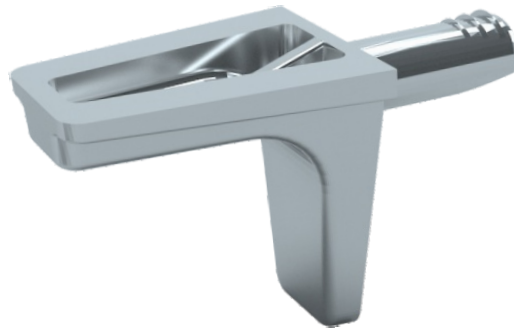

SİPARİŞ KODU ORDER CODE Артикул	KOD CODE КОД	AÇIKLAMA DESCRIPTION / НАИМЕНОВАНИЕ	D	F	LxWxH	Ad Pcs ШТ.
					kg	Ad Pcs ШТ.
103-02-14	-	Trend Raf Pimi Ø5mm (Ahşap için) Trend Shelf Support Ø5mm (for wood) Trend Полкодержатель Ø5mm для ДСП	Ø5mm	402	29 x 19 x 13	1.000
					13,100 kg	5.000
103-02-15	-	Trend Raf Pimi Ø3mm (Ahşap için) Trend Shelf Support Ø3mm (for wood) Trend Полкодержатель Ø3mm для ДСП	Ø3mm	402	29 x 19 x 13	1.000
					10,600 kg	5.000