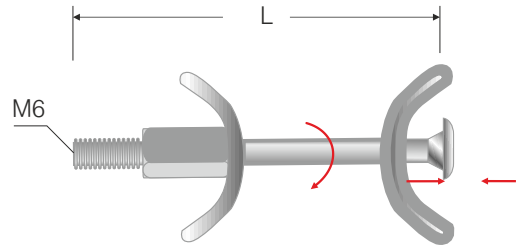

SİPARİŞ KODU ORDER CODE АРТИКУЛ	KOD CODE КОД	AÇIKLAMA DESCRIPTION / НАИМЕНОВАНИЕ	D	F	LxWxH	Ad Pcs шт.
					kg	Ad Pcs шт.
105-03-11	0157-65	Tezgah birleştirme vidası Worktop connector Стяжка Столешницы	65mm	403	29 x 19 x 11,5	–
					9,150 kg	200
105-03-12	0157-150		150mm		29 x 19 x 11,5	–
					6,150 kg	100

L / mm	"B" ölçüsü / mm "B" size, mm/ Размер "B", мм
65	32 - 40
150	75 - 84