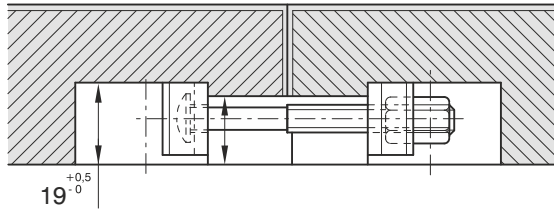

SİPARİŞ KODU ORDER CODE АРТИКУЛ	KOD CODE КОД	AÇIKLAMA DESCRIPTION / НАИМЕНОВАНИЕ	D	F	LxWxH	Ad Pcs шт.
					kg	Ad Pcs шт.
105-03-11	0157-65	Tezgah birleştirme vidası Worktop connector Стяжка Столешницы	65mm	403	29 x 19 x 11,5	–
					9,150 kg	200
105-03-12	0157-150		150mm		29 x 19 x 11,5	–
					6,150 kg	100

L / mm	"B" ölçüsü / mm "B" size, mm/ Размер "B", мм
65	32 - 40
150	75 - 84