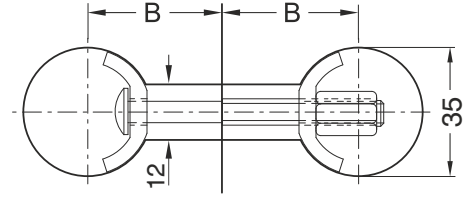

SİPARİŞ KODU ORDER CODE АРТИКУЛ	KOD CODE КОД	AÇIKLAMA DESCRIPTION / НАИМЕНОВАНИЕ	D	F	LxWxH	Ad Pcs шт.
					kg	Ad Pcs шт.
105-03-11	0157-65	Tezgah birleştirme vidası Worktop connector Стяжка Столешницы	65mm	403	29 x 19 x 11,5	–
					9,150 kg	200
105-03-12	0157-150		150mm		29 x 19 x 11,5	–
					6,150 kg	100

L / mm	"B" ölçüsü / mm "B" size, mm/ Размер "B", мм
65	32 - 40
150	75 - 84