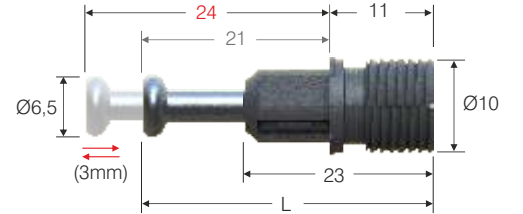

Dufiks / Dufix

SİPARİŞ KODU ORDER CODE	F	AÇIKLAMA / DESCRIPTION	L		
				kg	Ad Pcs
102-02-32	403	Stoplu Dufix (Ø8 x 34mm) Dufix with washer (Ø8 x 34mm)	42-45 mm	39 x 26 x 14	1.000
102-02-33				17,250 kg	4.000
102-02-33	403	Stoplu Dufix (Ø10 x 34mm) Dufix with washer (Ø10 x 34mm)	42-45 mm	39 x 26 x 17	1.000
102-02-30				18,000 kg	4.000
102-02-30	403	Dufix (Ø8 x 24mm) Dufix (Ø8 x 24mm)	32-35 mm	29 x 19 x 25	1.000
102-02-31				13,500 kg	4.000
102-02-31	403	Dufix (Ø10 x 24mm) Dufix (Ø10 x 24mm)	32-35 mm	29 x 19 x 25	1.000
				14,800 kg	4.000

102-02-31