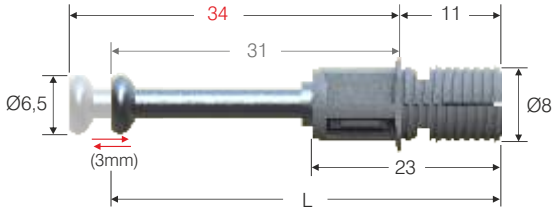

Dufiks / Dufix

SİPARİŞ KODU ORDER CODE	F	AÇIKLAMA / DESCRIPTION	L		
				kg	Ad Pcs
102-02-32	403	Stoplu Dufix (Ø8 x 34mm) Dufix with washer (Ø8 x 34mm)	42-45 mm	39 x 26 x 14	1.000
102-02-33				17,250 kg	4.000
102-02-33	403	Stoplu Dufix (Ø10 x 34mm) Dufix with washer (Ø10 x 34mm)	42-45 mm	39 x 26 x 17	1.000
102-02-30				18,000 kg	4.000
102-02-30	403	Dufix (Ø8 x 24mm) Dufix (Ø8 x 24mm)	32-35 mm	29 x 19 x 25	1.000
102-02-31				13,500 kg	4.000
102-02-31	403	Dufix (Ø10 x 24mm) Dufix (Ø10 x 24mm)	32-35 mm	29 x 19 x 25	1.000
				14,800 kg	4.000