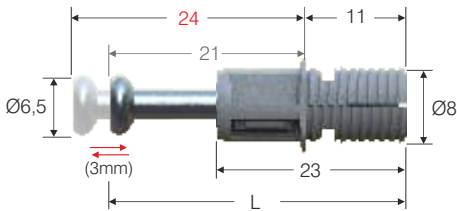

Dufiks / Dufix

SİPARİŞ KODU ORDER CODE	F	AÇIKLAMA / DESCRIPTION	L		
				kg	Ad Pcs
102-02-32	403	Stoplu Dufix (Ø8 x 34mm) Dufix with washer (Ø8 x 34mm)	42-45 mm	39 x 26 x 14	1.000
102-02-33				17,250 kg	4.000
102-02-33	403	Stoplu Dufix (Ø10 x 34mm) Dufix with washer (Ø10 x 34mm)	42-45 mm	39 x 26 x 17	1.000
102-02-30				18,000 kg	4.000
102-02-30	403	Dufix (Ø8 x 24mm) Dufix (Ø8 x 24mm)	32-35 mm	29 x 19 x 25	1.000
102-02-31				13,500 kg	4.000
102-02-31	403	Dufix (Ø10 x 24mm) Dufix (Ø10 x 24mm)	32-35 mm	29 x 19 x 25	1.000
				14,800 kg	4.000

102-02-30

102-02-31