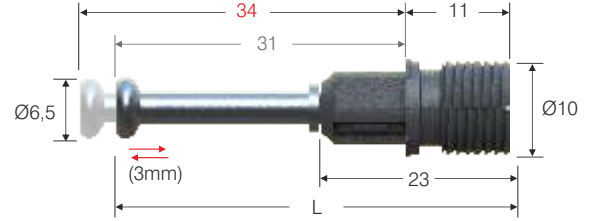

Dufiks / Dufix

SİPARİŞ KODU ORDER CODE	F	AÇIKLAMA / DESCRIPTION	L		
				kg	Ad Pcs
102-02-32	403	Stoplu Dufix (Ø8 x 34mm) Dufix with washer (Ø8 x 34mm)	42-45 mm	39 x 26 x 14	1.000
102-02-33				17,250 kg	4.000
102-02-33	403	Stoplu Dufix (Ø10 x 34mm) Dufix with washer (Ø10 x 34mm)	42-45 mm	39 x 26 x 17	1.000
102-02-30				18,000 kg	4.000
102-02-30	403	Dufix (Ø8 x 24mm) Dufix (Ø8 x 24mm)	32-35 mm	29 x 19 x 25	1.000
102-02-31				13,500 kg	4.000
102-02-31	403	Dufix (Ø10 x 24mm) Dufix (Ø10 x 24mm)	32-35 mm	29 x 19 x 25	1.000
				14,800 kg	4.000

102-02-33

102-02-31