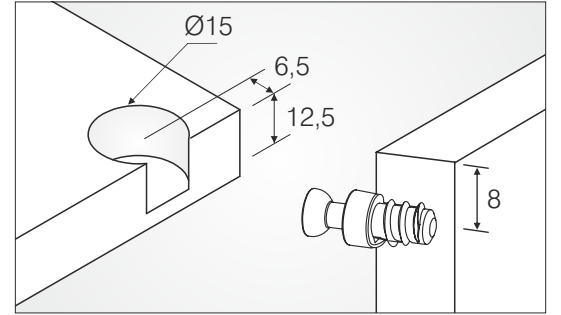

Small Raffiks / Locked raffix

SİPARİŞ KODU ORDER CODE	F	AÇIKLAMA / DESCRIPTION	 LxWxH	 Ad Pcs
			 kg	 Ad Pcs
103-04-13	301, 302, 303, 304, 305, 306	Small Raffiks <i>Small Raffix</i>	40 x 30 x 25	500
			9,500 kg	5.000
102-91-18	301, 302, 303, 304, 305, 306	Small Raffiks Kapağı <i>Small Raffix Cover</i>	Siparişe Göre Depends on order	Siparişe Göre Depends on order

103-04-13

103-08-03
(M6x9)103-08-01
(Ø6x11)103-08-02
(Ø6x7,5)103-08-32
(M4x7,5)103-08-31
(Ø4x11)103-08-51
(Ø5x11)103-08-52
(Ø5x7,5)103-08-54
(Ø3x7,5)103-08-53
(Ø3x11)