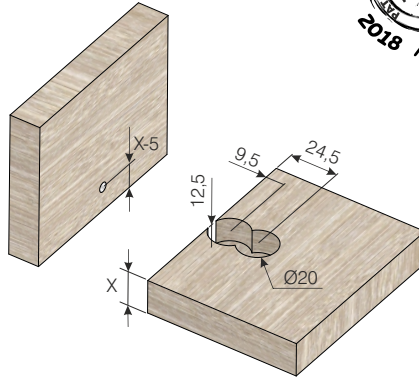

SİPARİŞ KODU ORDER CODE Артикул	F	AÇIKLAMA DESCRIPTION / НАИМЕНОВАНИЕ	D	Ad Pcs ШТ. kg	
103-04-14	302, 303, 304, 305, 306	Qfix Gövde Qfix Body Корпус Qfix	-	59 x 40 x 22,5	500
				12,650 kg	3.000
103-04-15	302, 303, 304, 305, 306	Qfix Karak Qfix Cover Qfix Крышка	-	30 x 19 x 19	500
				3,200 kg	3.000
103-08-73	403	Qfix Vidası Ø6 x 11 mm Qfix Screw Ø6 x 11 mm Qfix Винт Ø6 x 11 mm	Ø6 x 11	29 x 19 x 13	500
				17,800 kg	3.000
103-08-72	403	Qfix Vidası Ø6 x 7,5 mm Qfix Screw Ø6 x 7,5 mm Qfix Винт Ø6 x 7,5 mm	Ø6 x 7,5	29 x 19 x 13	500
				16,000 kg	3.000
103-08-71	403	Qfix Vidası M6 x 9 mm Qfix Screw M6 x 9 mm Qfix Винт M6 x 9 mm	M6 x 9	29 x 19 x 13	500
				16,900 kg	3.000
110-08-07	403	Allen Anahtar 5 mm Allen Key 5 mm Qfix 5mm шестигранный ключ	5 mm	Siparişe Göre Depends on order В зависимости от заказа	Siparişe Göre Depends on order В зависимости от заказа
103-08-74	403	Qfix Vidası Ø6 x 11 mm Qfix Screw Ø6 x 11 mm Qfix Винт Ø6 x 11 mm	Ø6 x 11	29 x 19 x 13	500
				17,800 kg	3.000
103-08-75	403	Qfix Vidası M6 x 9 mm Qfix Screw M6 x 9 mm Qfix Винт M6 x 9 mm	M6 x 9	29 x 19 x 13	500
				17,800 kg	3.000

103-04-15

103-04-14

5mm Alyan anahtar
5mm Allen key
5mm шестигранный ключ

110-08-07

103-08-75

PH Tornavida
PH Screwdriver
PH Отвертка

103-08-74

103-08-73

Ø 5mm

103-08-72

Ø 5mm

103-08-71

Ø 5mm