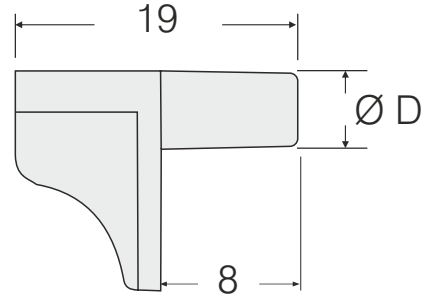

SİPARİŞ KODU ORDER CODE АРТИКУЛ	KOD CODE КОД	AÇIKLAMA DESCRIPTION / НАИМЕНОВАНИЕ	D	F	LxWxH		Ad Pcs ШТ.	
					kg		Ad Pcs ШТ.	
103-01-04	0053..	Plastik dübelli raf pimi Plastic shelf support plug in Полкодержатель пластиковый	Ø5mm	301, 302, 303, 305, 306, 307	39,5 x 29,5 x 25	2.500	10,100 kg	20.000
103-01-07	0054..		Ø6mm	301, 302, 303, 305, 306, 307	39,5 x 29,5 x 31	2.000	11,850 kg	10.000
103-01-06	0053T	Plastik dübelli raf pimi Plastic shelf support plug in Полкодержатель с пластиковым штифтом	Ø5mm	300	39,5 x 29,5 x 25	2.500	7,200 kg	20.000

0053 - 0054

0053T