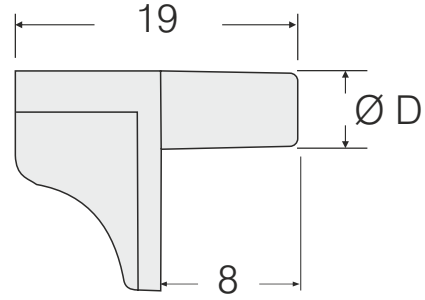

SİPARİŞ KODU ORDER CODE АРТИКУЛ	KOD CODE КОД	AÇIKLAMA DESCRIPTION / НАИМЕНОВАНИЕ	D	F	LxWxH		Ad Pcs ШТ.	
					kg		Ad Pcs ШТ.	
103-01-04	0053..	Plastik dübelli raf pimi Plastic shelf support plug in Полкодержатель пластиковый	Ø5mm	301, 302, 303, 305, 306, 307	39,5 x 29,5 x 25	2.500	10,100 kg	20.000
103-01-07	0054..		Ø6mm	301, 302, 303, 305, 306, 307	39,5 x 29,5 x 31	2.000	11,850 kg	10.000
103-01-06	0053T	Plastik dübelli raf pimi Plastic shelf support plug in Полкодержатель с пластиковым штифтом	Ø5mm	300	39,5 x 29,5 x 25	2.500	7,200 kg	20.000

0053 - 0054

0053T