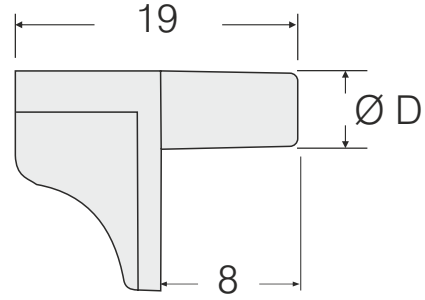

SİPARİŞ KODU ORDER CODE АРТИКУЛ	KOD CODE КОД	AÇIKLAMA DESCRIPTION / НАИМЕНОВАНИЕ	D	F	LxWxH		Ad Pcs ШТ.	
					kg		Ad Pcs ШТ.	
103-01-04	0053..	Plastik dübelli raf pimi Plastic shelf support plug in Полкодержатель пластиковый	Ø5mm	301, 302, 303, 305, 306, 307	39,5 x 29,5 x 25		2.500	
					10,100 kg		20.000	
103-01-07	0054..		Ø6mm	301, 302, 303, 305, 306, 307	39,5 x 29,5 x 31		2.000	
					11,850 kg		10.000	
103-01-06	0053T	Plastik dübelli raf pimi Plastic shelf support plug in Полкодержатель с пластиковым штифтом	Ø5mm	300	39,5 x 29,5 x 25		2.500	
					7,200 kg		20.000	

0053 - 0054

0053T