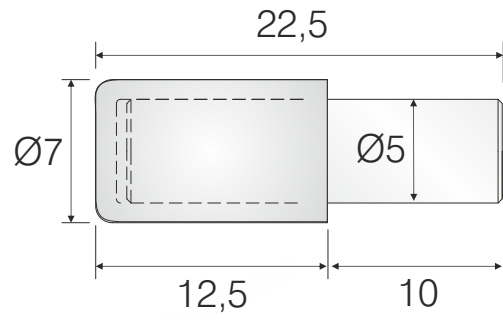

SİPARİŞ KODU ORDER CODE АРТИКУЛ	KOD CODE КОД	AÇIKLAMA DESCRIPTION / НАИМЕНОВАНИЕ	F	LxWxH	Ad Pcs ШТ.
				kg	Ad Pcs ШТ.
103-02-03	0065..	Ø5m plastik başlıklı metal raf pimi Ø5mm metal shelf pin with plastic cap Полкодержатель штифтовой с пластиковым наконечником	300, 301, 302, 304, 305, 306, 307	29 x 19 x 13	2,500
				12,700 kg	5.000
103-02-04	0065A..	Ø5m plastik başlıklı metal raf pimi Ø5mm metal shelf pin with plastic cap Полкодержатель штифтовой с пластиковым наконечником	300, 301, 302, 304, 305, 306, 307	29 x 19 x 19	1,000
				16,420 kg	5.000