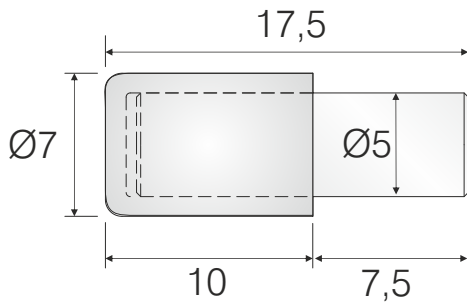

SİPARİŞ KODU ORDER CODE АРТИКУЛ	KOD CODE КОД	AÇIKLAMA DESCRIPTION / НАИМЕНОВАНИЕ	F	LxWxH	Ad Pcs ШТ.
				kg	Ad Pcs ШТ.
103-02-03	0065..	Ø5m plastik başlıklı metal raf pimi Ø5mm metal shelf pin with plastic cap Полкодержатель штифтовой с пластиковым наконечником	300, 301, 302, 304, 305, 306, 307	29 x 19 x 13	2,500
				12,700 kg	5.000
103-02-04	0065A..	Ø5m plastik başlıklı metal raf pimi Ø5mm metal shelf pin with plastic cap Полкодержатель штифтовой с пластиковым наконечником	300, 301, 302, 304, 305, 306, 307	29 x 19 x 19	1,000
				16,420 kg	5.000