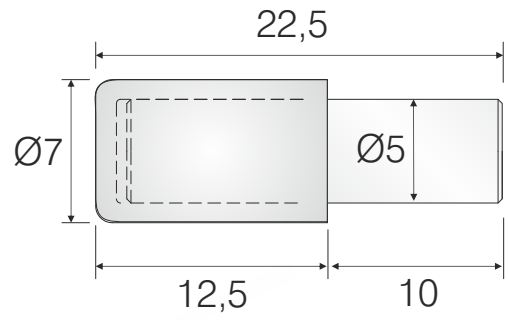

SİPARİŞ KODU ORDER CODE Артикул	KOD CODE КОД	AÇIKLAMA DESCRIPTION / НАИМЕНОВАНИЕ	F	LxWxH	Ad Pcs шт.
				kg	Ad Pcs шт.
103-02-03	0065..	Ø5m plastik başlıklı metal raf pimi Ø5mm metal shelf pin with plastic cap Полкодержатель штифтовой с пластиковым наконечником	300, 301, 302, 304, 305, 306, 307	29 x 19 x 13	2,500
				12,700 kg	5.000
103-02-04	0065A..	Ø5m plastik başlıklı metal raf pimi Ø5mm metal shelf pin with plastic cap Полкодержатель штифтовой с пластиковым наконечником	300, 301, 302, 304, 305, 306, 307	29 x 19 x 19	1,000
				16,420 kg	5.000