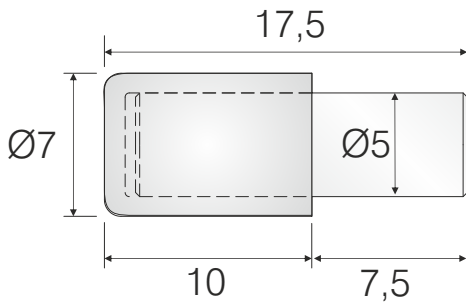

SİPARİŞ KODU ORDER CODE Артикул	KOD CODE КОД	AÇIKLAMA DESCRIPTION / НАИМЕНОВАНИЕ	F	LxWxH	Ad Pcs шт.
				kg	Ad Pcs шт.
103-02-03	0065..	Ø5m plastik başlıklı metal raf pimi Ø5mm metal shelf pin with plastic cap Полкодержатель штифтовой с пластиковым наконечником	300, 301, 302, 304, 305, 306, 307	29 x 19 x 13	2,500
				12,700 kg	5.000
103-02-04	0065A..	Ø5m plastik başlıklı metal raf pimi Ø5mm metal shelf pin with plastic cap Полкодержатель штифтовой с пластиковым наконечником	300, 301, 302, 304, 305, 306, 307	29 x 19 x 19	1,000
				16,420 kg	5.000