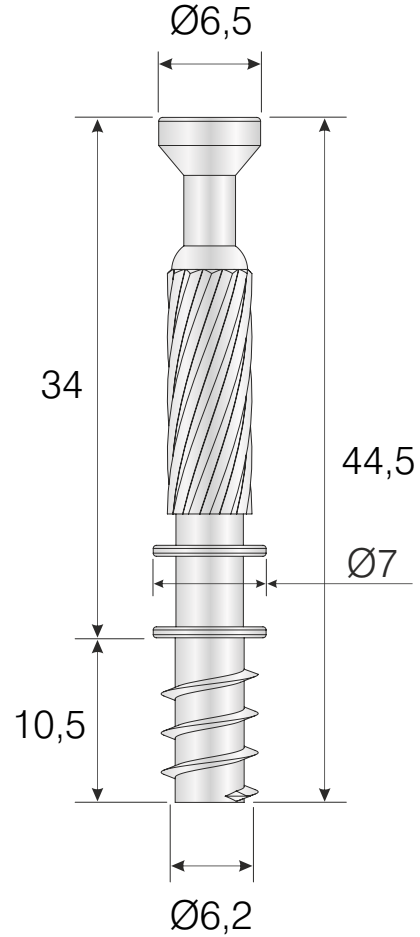

SİPARİŞ KODU ORDER CODE	F	AÇIKLAMA / DESCRIPTION	H	LxWxH	Ad Pcs
				kg	Ad Pcs
102-02-65	403	Msfix mili (sunta dişli) Ø6 9,5 x 34mm Msfix Bolt (chipboard threaded) Ø6 9,5 x 34mm	43,5mm	29 x 19 x 13	1.000
				13,350 kg	2.000

102-02-65