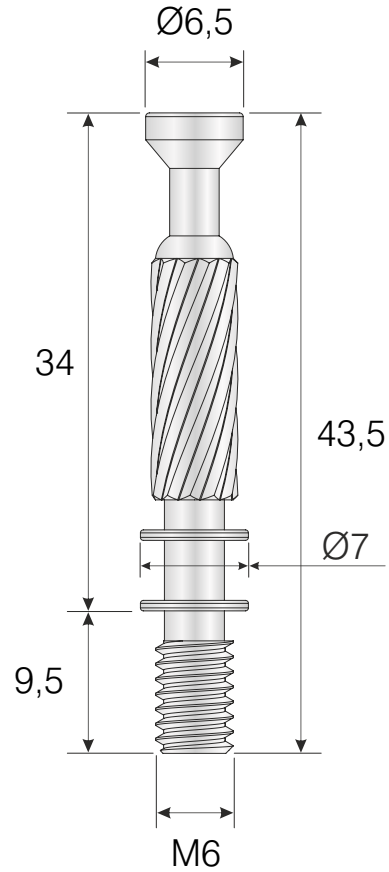

Msfix Milleri / Msfix Bolts

SİPARİŞ KODU ORDER CODE	F	AÇIKLAMA / DESCRIPTION	H	LxWxH	Ad Pcs
				kg	Ad Pcs
102-02-64	403	Msfix mili M6 9,5 x 34mm Msfix Bolt M6 9,5 x 34mm	43,5mm	29 x 19 x 13	1.000
				13,900 kg	2.000

102-02-64