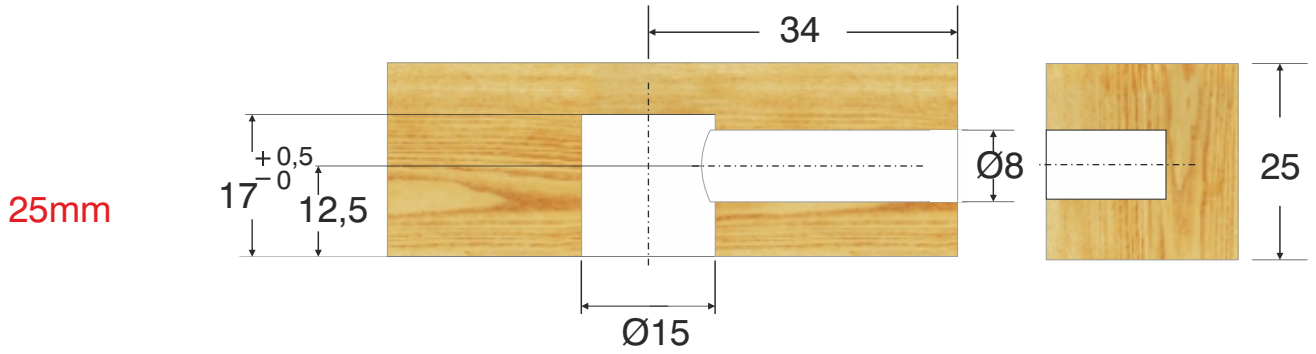

Msfix kafaları / Msfix Heads / Msfix Экцентрик

SİPARİŞ KODU ORDER CODE АРТИКУЛ	KOD CODE КОД	AÇIKLAMA DESCRIPTION / НАИМЕНОВАНИЕ	F	Ad Pcs ШТ.	
				LxWxH kg	Ad Pcs ШТ.
102-01-07	0177..	Msfix kafa Msfix head (zamac) Msfix Экцентрик для ДСП 25mm	402, 403	29 x 19 x 25	1.000
				12,400 kg	4.000