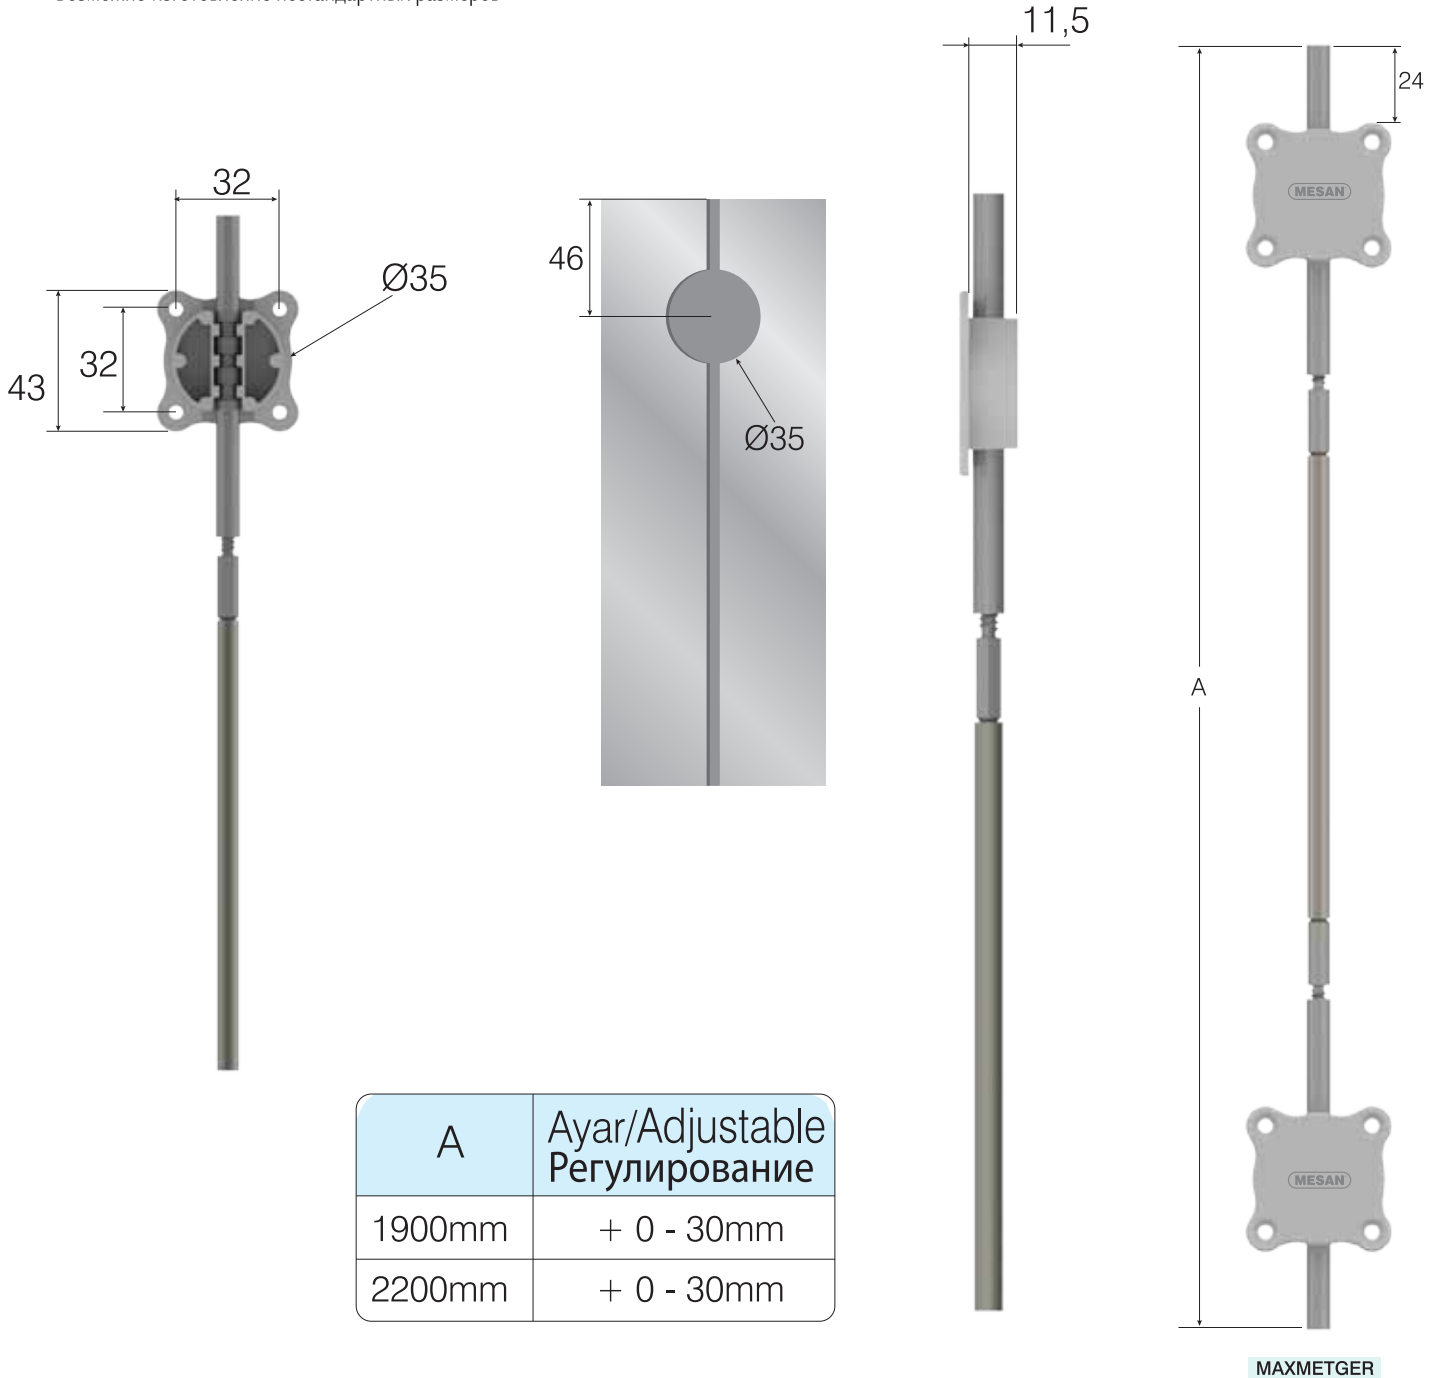

SİPARİŞ KODU ORDER CODE Артикул	KOD CODE КОД	AÇIKLAMA DESCRIPTION / НАИМЕНОВАНИЕ	F			 Ad Pcs шт.
113-03-22	METGER	Metal Çekger Metal wardrobe straightener Металлический выпрямитель двери (2200 mm)	403	240 x 14 x 5	20,000 kg	20
113-03-19	METGER	Metal Çekger Metal wardrobe straightener Металлический выпрямитель двери (1900mm)	403	240 x 14 x 5	19,000 kg	20

Siparişe göre istenilen ölçüde üretim yapılabilir.

Custom sizes available

Возможно изготовление нестандартных размеров

SİPARİŞ KODU ORDER CODE Артикул	KOD CODE КОД	AÇIKLAMA DESCRIPTION / НАИМЕНОВАНИЕ	F			
113-03-22	METGER	Metal Çekger Metal wardrobe straightener Металлический выпрямитель двери (2200 mm)	403	240 x 14 x 5	20,000 kg	20
113-03-19	METGER	Metal Çekger Metal wardrobe straightener Металлический выпрямитель двери (1900mm)	403	240 x 14 x 5	19,000 kg	20

Siparişe göre istenilen ölçüde üretim yapılabilir.

Custom sizes available

Возможно изготовление нестандартных размеров