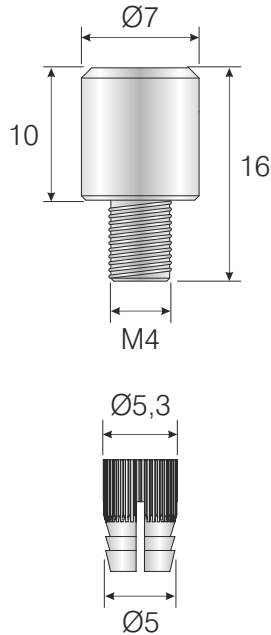

SİPARİŞ KODU ORDER CODE АРТИКУЛ	F	AÇIKLAMA DESCRIPTION / НАИМЕНОВАНИЕ	M	LxWxH	Ad Pcs ШТ.
				kg	Ad Pcs ШТ.
103-03-15	402	Pirinç Dübelli Raf Pimi M4 Shelf pin with brass dowel M4 Полкодержатель с латунным дюбелем M4	Metal Steel Металл	29 x 19 x 19	1.000
				23,960 kg	5.000

103-03-15

Taşıma Kapasitesi 50 kg / m² / Load capacity 50 kg / m² / Нагрузочная способность 50 кг / m²