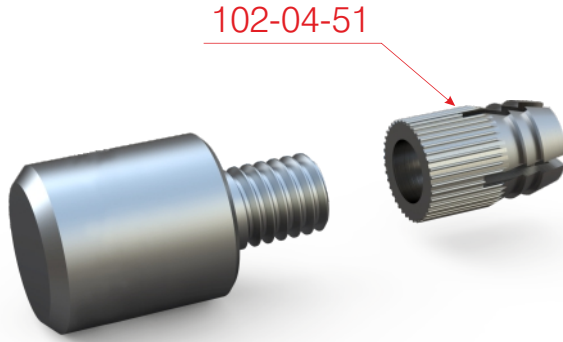

SİPARİŞ KODU ORDER CODE АРТИКУЛ	F	AÇIKLAMA DESCRIPTION / НАИМЕНОВАНИЕ	M	LxWxH	Ad Pcs ШТ.
				kg	Ad Pcs ШТ.
103-03-15	402	Pirinç Dübelli Raf Pimi M4 Shelf pin with brass dowel M4 Полкодержатель с латунным дюбелем M4	Metal Steel Металл	29 x 19 x 19	1.000
				23,960 kg	5.000