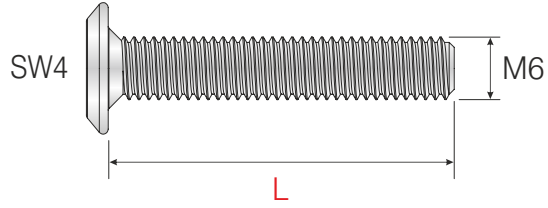

SİPARİŞ KODU ORDER CODE	F	AÇIKLAMA / DESCRIPTION	L	LxWxH	Ad Pcs
				kg	Ad Pcs
110-51-08	402	M6 Allen baş SW4 Silindir Çektirme Vidası	10mm	29 x 19 x 19	-
	403	M6 Allen head SW4 Cylinder compression screw		23.500 kg	5.000