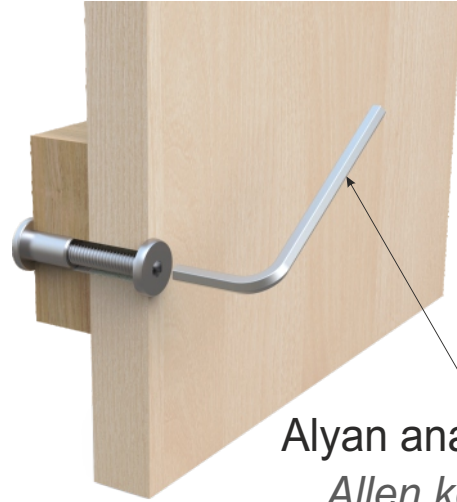

SİPARİŞ KODU ORDER CODE	F	AÇIKLAMA / DESCRIPTION	L	LxWxH	Ad Pcs
				kg	Ad Pcs
110-51-08	402	M6 Allen baş SW4 Silindir Çektirme Vidası	10mm	29 x 19 x 19	-
	403	M6 Allen head SW4 Cylinder compression screw		23.500 kg	5.000

Alyan anahtar SW4  
Allen key SW4