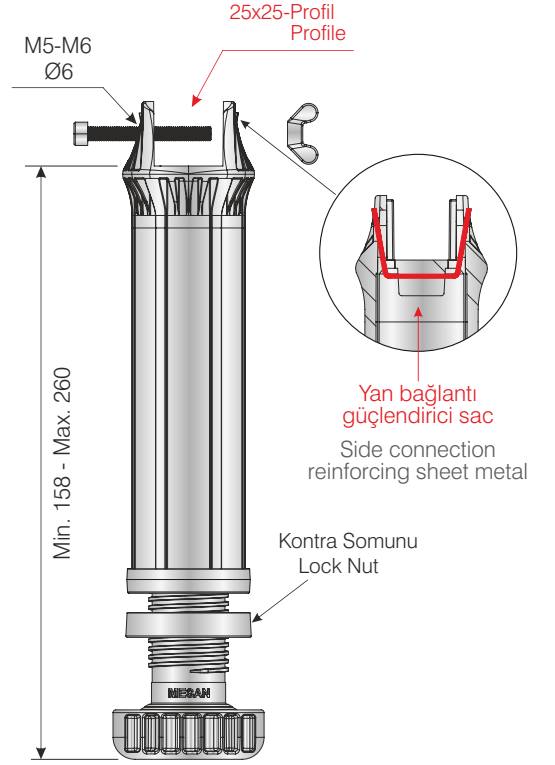

Linefix Destek Ayakları / Linefix Support foot

SİPARİŞ KODU ORDER CODE	F	AÇIKLAMA / DESCRIPTION	LxWxH	Ad Pcs
			kg	Ad Pcs
104-01-95	301	Linefix Profil Destek Ayağı Yan Bağlantılı (25x25 profil için) M6 <i>Linefix Support Foot with steel plate for side connection for 25x25 metal profile M6</i>	39,5 x 39,5 x 50	-
			15,900 kg	125

Taşıma Kapasitesi 400 kg
Load capacity 400 kg

Yan bağlantı güçlendirici sac
Side connection reinforcing sheet metal