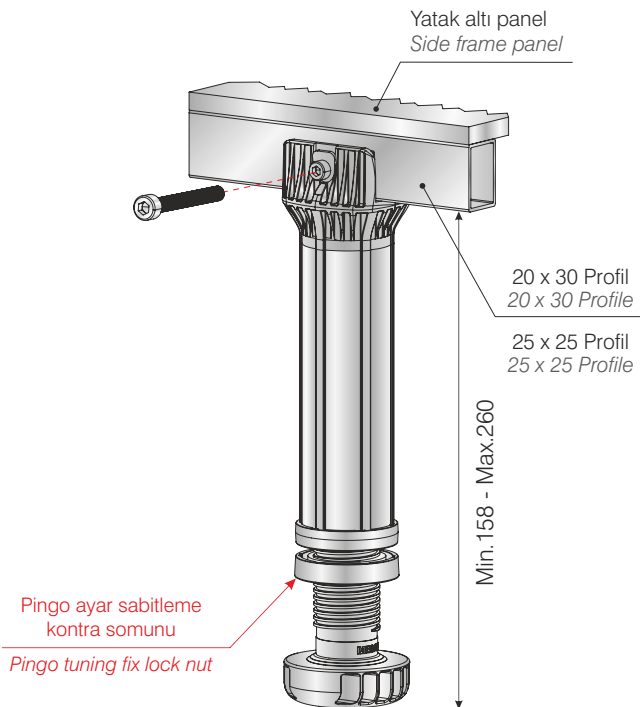

Linefix Destek Ayakları / Linefix Support foot

SİPARİŞ KODU ORDER CODE	F	AÇIKLAMA / DESCRIPTION	LxWxH	Ad Pcs
			kg	Ad Pcs
104-01-95	301	Linefix Profil Destek Ayağı Yan Bağlantılı (25x25 profil için) M6 <i>Linefix Support Foot with steel plate for side connection for 25x25 metal profile M6</i>	39,5 x 39,5 x 50	-
			15,900 kg	125

Taşıma Kapasitesi 400 kg
Load capacity 400 kg

Yan bağlantı güçlendirici sac
Side connection reinforcing sheet metal