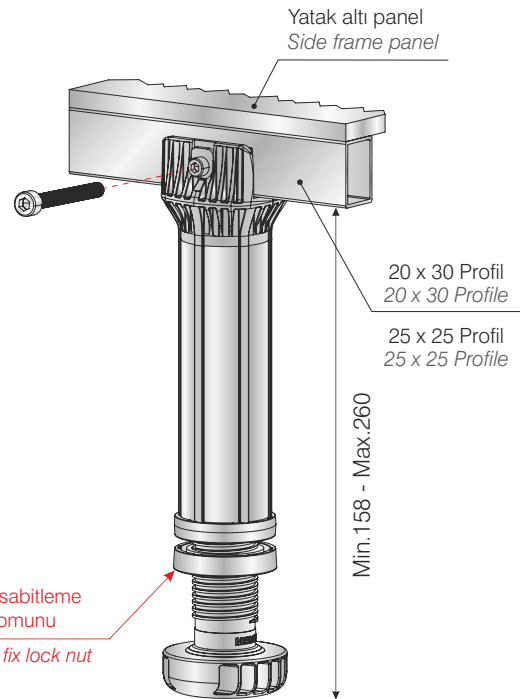

Linefix Destek Ayakları / Linefix Support foot

SİPARİŞ KODU ORDER CODE	F	AÇIKLAMA / DESCRIPTION	LxWxH	Ad Pcs
			kg	Ad Pcs
104-01-96	301	Linefix Profil Destek Ayağı Yan Bağlantılı (20x30 profil için) M6 Linefix Support Foot with steel plate for side connection for 20x30 metal profile M6	39,5 x 39,5 x 50	-
			16,200 kg	125

Taşıma Kapasitesi 400 kg
Load capacity 400 kg

Yan bağlantı güçlendirici sac
Side connection reinforcing sheet metal

Pingo ayar sabitleme kontra somunu
Pingo tuning fix lock nut