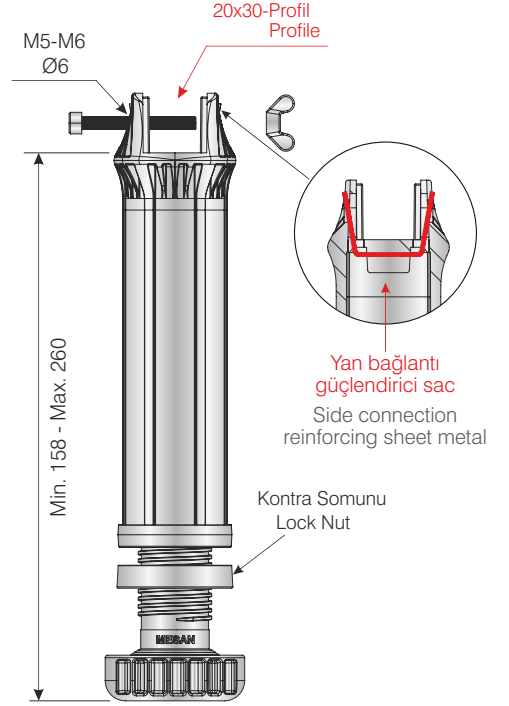

Linefix Destek Ayakları / Linefix Support foot

SİPARİŞ KODU ORDER CODE	F	AÇIKLAMA / DESCRIPTION	LxWxH	Ad Pcs
			kg	Ad Pcs
104-01-96	301	Linefix Profil Destek Ayağı Yan Bağlantılı (20x30 profil için) M6 Linefix Support Foot with steel plate for side connection for 20x30 metal profile M6	39,5 x 39,5 x 50	-
			16,200 kg	125

Taşıma Kapasitesi 400 kg
Load capacity 400 kg

Yan bağlantı güçlendirici sac
Side connection reinforcing sheet metal

Pingo ayar sabitleme kontra somunu
Pingo tuning fix lock nut