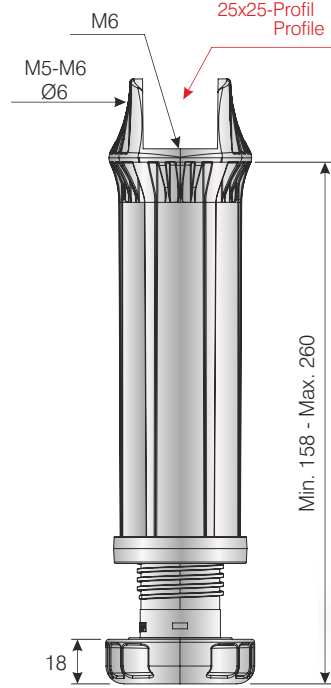

Linefix Destek Ayakları / Linefix Support foot

SİPARİŞ KODU ORDER CODE	F	AÇIKLAMA / DESCRIPTION	 LxWxH	 Ad Pcs
104-01-49	301	Linefix Profil Destek Ayağı (25x25 profil için) M6 Linefix Support foot for metal crossbar 25x25 M6	39,5 x 39,5 x 50	-
			15,410 kg	125

ÜRÜN VIDEOSU İÇİN
KODU TARATINIZ.
SCAN CODE FOR
PRODUCT VIDEO.

Taşıma Kapasitesi 400 kg
Load capacity 400 kg

104-01-49

M6

25 x 25 mm Profil
25 x 25 mm Profile