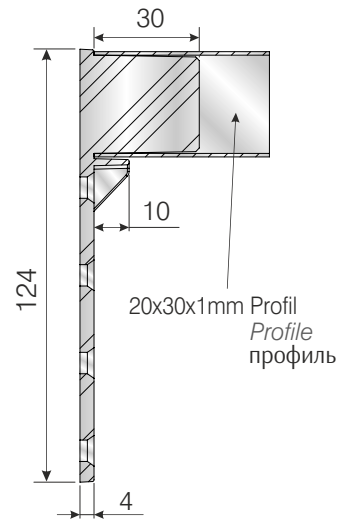

Linefix Ayarlı Karyola Bağlantı Elemanı / Linefix Adjustable bed fitting / Регулируемая соединительная фурнитура для кровати

SİPARİŞ KODU ORDER CODE Артикул	KOD CODE КОД	AÇIKLAMA DESCRIPTION / НАИМЕНОВАНИЕ	F	LxWxH	Ad Pcs шт.
				kg	Ad Pcs шт.
104-01-42	-	Linefix Profil Bağlantı Plastiği Linefix profile connector Linefix соединительный элемент профиля	301	29 x 19 x 25	200
				6,350 kg	400