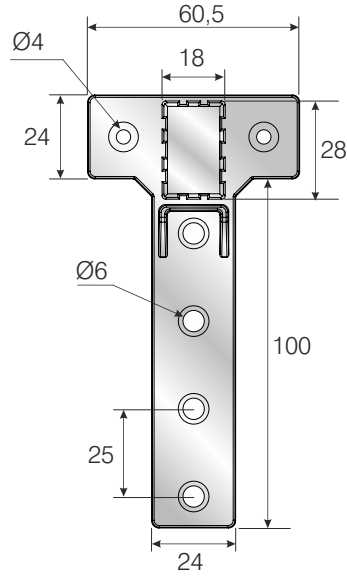

Linefix Ayarlı Karyola Bağlantı Elemanı / Linefix Adjustable bed fitting / Регулируемая соединительная фурнитура для кровати

SİPARİŞ KODU ORDER CODE Артикул	KOD CODE КОД	AÇIKLAMA DESCRIPTION / НАИМЕНОВАНИЕ	F	LxWxH	Ad Pcs шт.
				kg	Ad Pcs шт.
104-01-42	-	Linefix Profil Bağlantı Plastiği Linefix profile connector Linefix соединительный элемент профиля	301	29 x 19 x 25	200
				6,350 kg	400