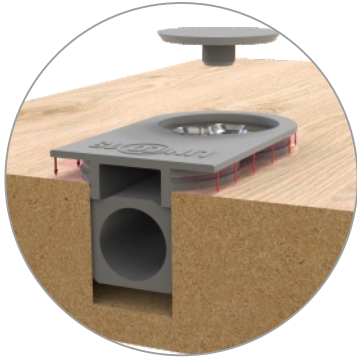

SİPARİŞ KODU ORDER CODE	F	AÇIKLAMA / DESCRIPTION	LxWxH	Ad Pcs
			kg	Ad Pcs
102-01-73	301, 302, 303 305, 306, 309	Linco 24 (18mm) Gövde + New Plus Msfix Kafa + Kapak Cam + New Plus Msfix eccentric + cap	40 x 30 x 21	1.000
			7,800 kg	1.000
102-01-74	301, 302, 303 305, 306, 309	Linco 24 (18mm) Gövde + Plastik Msfix Kafa Cam + Plastic Msfix eccentric	40 x 30 x 21	1.000
			5,400 kg	1.000

102-01-73
(18mm)

Gövde + New Plus Msfix Kafa + Kapak
Cam + New Plus Msfix eccentric + cap

102-01-74
(18mm)

Gövde + Plastik Msfix Kafa
Cam + Plastic Msfix eccentric

102-01-73

102-01-74

Ø10 x 10 - M6

Ø8 x 10 - M6