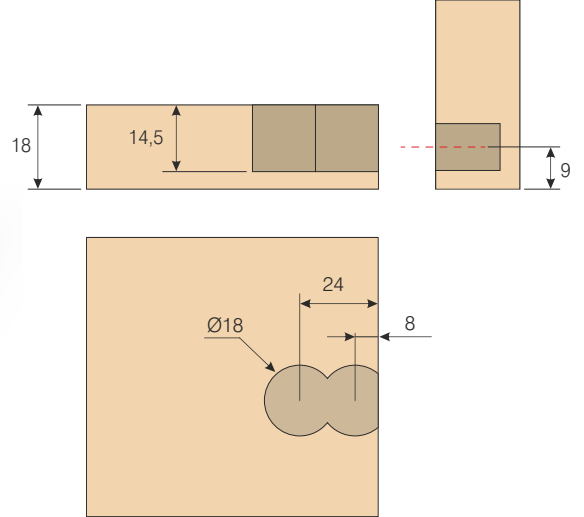

SİPARİŞ KODU ORDER CODE	F	AÇIKLAMA / DESCRIPTION	LxWxH	Ad Pcs
			kg	Ad Pcs
102-01-73	301, 302, 303 305, 306, 309	Linco 24 (18mm) Gövde + New Plus Msfix Kafa + Kapak Cam + New Plus Msfix eccentric + cap	40 x 30 x 21	1.000
			7,800 kg	1.000
102-01-74	301, 302, 303 305, 306, 309	Linco 24 (18mm) Gövde + Plastik Msfix Kafa Cam + Plastic Msfix eccentric	40 x 30 x 21	1.000
			5,400 kg	1.000

102-01-73
(18mm)

Gövde + New Plus Msfix Kafa + Kapak
Cam + New Plus Msfix eccentric + cap

102-01-74
(18mm)

Gövde + Plastik Msfix Kafa
Cam + Plastic Msfix eccentric

102-01-73

102-01-74

Ø10 x 10 - M6

Ø8 x 10 - M6