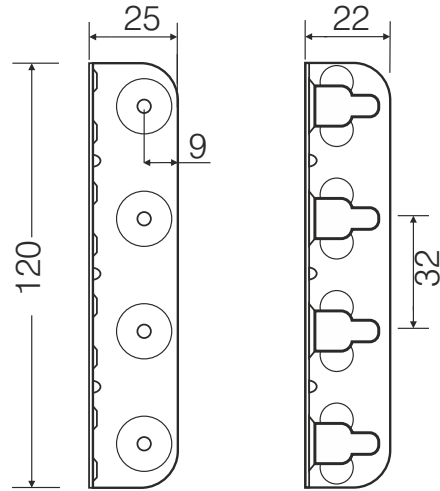

Köşe Birleştirmeler / Corner Connector / Угловые соединения

SİPARİŞ KODU ORDER CODE Артикул	KOD CODE КОД	AÇIKLAMA DESCRIPTION / НАИМЕНОВАНИЕ	D	F	LxWxH	Set компл.
					kg	Set компл.
102-08-12	0038	Karyola bağlantı seti Angle bracket for bed fittings Стяжка кроватная 1,5мм	120x25x1,5mm		29 x 19 x 19	1
					12,000 kg	50

Kalınlık 1,5 mm
Thickness 1,5 mm
Толщина 1,5 мм

Ø10x13
M6 plastik dübel
M6 Plastic dowel
M6 Дюбель пластиковый

M6x12
vida
Screw

1 set 4 sac + 8 plastik dübel + 8 vida
1 set: 4 pcs fitting + 8 plastic dowel + 8 screw
1 комплект: 4 крепления + пласт. дюбель + 8 винтов