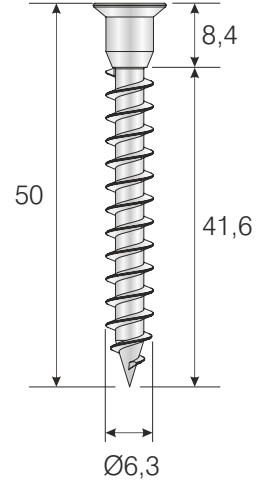

SİPARİŞ KODU ORDER CODE	F	AÇIKLAMA / DESCRIPTION	D	LxWxH	Ad Pcs
				kg	Ad Pcs
110-05-18	403	Kabin vidası (yıldız başlı sivri) <i>Cabinet screw (pointed)</i>	Ø6,3x50mm	27 x 17 x 23	-
				12,800 kg	2.000

110-05-18

Pozidriv PZ2  
Philips PH2

Ø9,5

Pozidriv PZ2  
Philips PH2

110-05-18