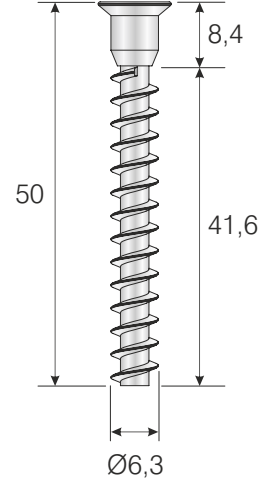

110-05-45

Pozidriv PZ2
Philips PH2

Pozidriv PZ2
Philips PH2