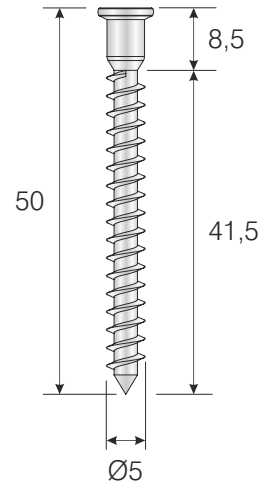

SİPARİŞ KODU ORDER CODE	F	AÇIKLAMA / DESCRIPTION	D	LxWxH	Ad Pcs
				kg	Ad Pcs
110-05-83	403	Kabin vidası (allen başlı sivri) Cabinet screw (pointed)	Ø5x50mm	27 x 17 x 23	-
				11,750 kg	2.000

Sw3 Allen

110-05-83

Sw3
Allen

110-05-83