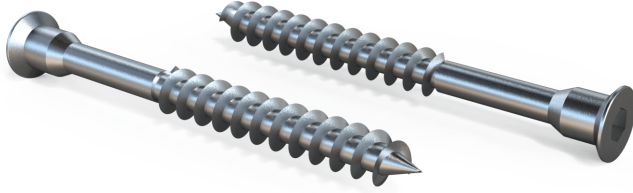

SİPARİŞ KODU ORDER CODE	F	AÇIKLAMA / DESCRIPTION	D	LxWxH	Ad Pcs
				kg	Ad Pcs
110-05-47	403	Kabin vidası (allen başlı sivri) Cabinet screw (pointed)	Ø6,3x70mm	29 x 19 x 19	-
				9,900 kg	1.000

110-05-47