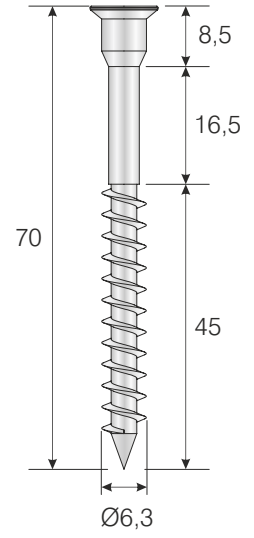

SİPARİŞ KODU ORDER CODE	F	AÇIKLAMA / DESCRIPTION	D	LxWxH	Ad Pcs
				kg	Ad Pcs
110-05-47	403	Kabin vidası (allen başlı sivri) Cabinet screw (pointed)	Ø6,3x70mm	29 x 19 x 19	-
				9,900 kg	1.000

110-05-47

SW4  
Allen

Sw4 Allen

110-05-47