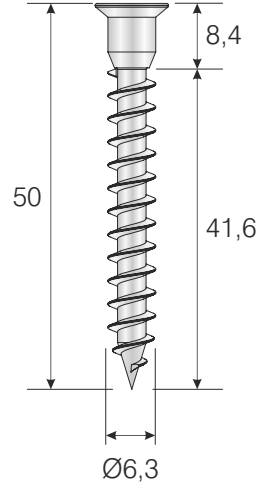

110-05-20

Sw4 Allen