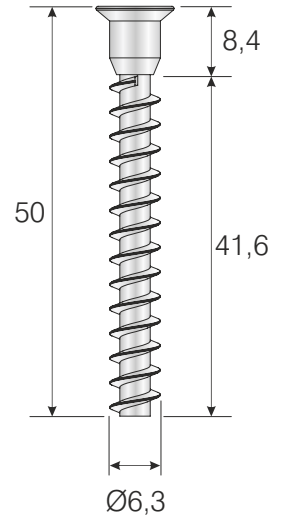

SİPARİŞ KODU ORDER CODE	F	AÇIKLAMA / DESCRIPTION	D	LxWxH	Ad Pcs
				kg	Ad Pcs
110-05-19	403	Kabin vidası (allen başlı küt) Cabinet screw (blunt)	Ø6,3x50mm	27 x 17 x 3	-
				12,750 kg	2.000

110-05-19

Sw4
Allen

Sw4 Allen

110-05-19