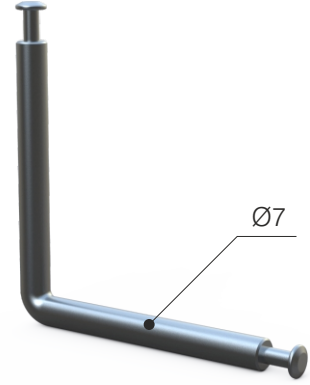

SİPARİŞ KODU ORDER CODE Артикул	F	AÇIKLAMA DESCRIPTION / НАИМЕНОВАНИЕ	C	Ad Pcs шт.	
				LxWxH kg	шт.
102-10-91	403	Fixa 40mm 90° Fixa 40mm 90° Fixa Двусторонний болт 40мм 90°	16 mm	30 x 20 x 20	500
				9,000 kg	500
102-10-92	403	Fixa 76mm 90° Fixa 76mm 90° Fixa Двусторонний болт 76мм 90°	16 mm	30 x 20 x 20	500
				20,000 kg	500

102-10-92