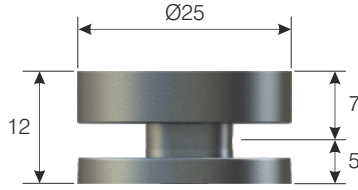

SİPARİŞ KODU ORDER CODE Артикул	F	AÇIKLAMA DESCRIPTION / НАИМЕНОВАНИЕ	M	LxWxH	Ad Pcs шт.
				kg	Ad Pcs шт.
102-10-01	413	Fixa Ø25 Gövde Fixa Ø25 Head Fixa Ø25 Экцентрик	Zamak Zamac	29 x 19 x 25	-
				17,000 kg	1.000
102-10-21	402, 413	Fixa Ø25 Metal Tıpa Fixa Ø25 Metal Cap Заглушка металлическая Fixa Ø25	Zamak Zamac	-	-
				5,500 kg	1.000

102-10-01

102-10-21

14-18mm Panel için  
Chipboard for 14-18mm  
Для панели 14-18 мм

Alyan anahtar  
Allen key  
шестигранный ключ  
SW 5

PH - PZ tornavida / screwdriver / отвертка