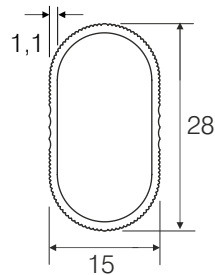

Oval Borular / Tubes / Трубы

SİPARİŞ KODU ORDER CODE АРТИКУЛ	KOD CODE КОД	AÇIKLAMA DESCRIPTION / НАИМЕНОВАНИЕ	M	D	F	LxWxH	Ad Pcs ШТ.
						kg	Ad Pcs ШТ.
105-52-01	1530M	Alüminyum oval askı borusu (düz) Aluminium oval tube (flat) Труба Алюминиевая овальная	Alüminyum Aluminium Алюминий	15x30mm	601	305 x 25 x 6	20 (1 = 3mt)
						14,000 kg	
105-52-02	ST1524	Alüminyum oval askı borusu (çizgili) Aluminium oval tube (striped) Труба Алюминиевая овальная в полоску		15x24mm		305 x 25 x 6	
						15,000 kg	
105-52-03	ST1528	Alüminyum oval askı borusu (çizgili) Aluminium oval tube (striped) Труба Алюминиевая овальная в полоску	15x28mm	305 x 25 x 6	12,000 kg		
105-52-04	1530RB	Fitilli oval askı borusu (düz) Oval tube ribbed Труба Алюминиевая овальная с резиновой вставкой	15x30mm	305 x 25 x 6	19,000 kg		

1530RB