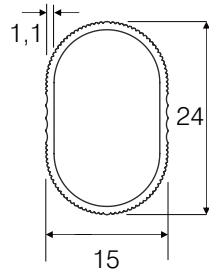

Oval Borular / Tubes / Трубы

SİPARİŞ KODU ORDER CODE АРТИКУЛ	KOD CODE КОД	AÇIKLAMA DESCRIPTION / НАИМЕНОВАНИЕ	M	D	F	LxWxH	Ad Pcs ШТ.
						kg	Ad Pcs ШТ.
105-52-01	1530M	Alüminyum oval askı borusu (düz) Aluminium oval tube (flat) Труба Алюминиевая овальная	Alüminyum Aluminium Алюминий	15x30mm	601	305 x 25 x 6	20 (1 = 3mt)
						14,000 kg	
105-52-02	ST1524	Alüminyum oval askı borusu (çizgili) Aluminium oval tube (striped) Труба Алюминиевая овальная в полоску		15x24mm		305 x 25 x 6	
						15,000 kg	
105-52-03	ST1528	Alüminyum oval askı borusu (çizgili) Aluminium oval tube (striped) Труба Алюминиевая овальная в полоску	15x28mm	305 x 25 x 6	12,000 kg		
105-52-04	1530RB	Fitilli oval askı borusu (düz) Oval tube ribbed Труба Алюминиевая овальная с резиновой вставкой	15x30mm	305 x 25 x 6	19,000 kg		

1530M