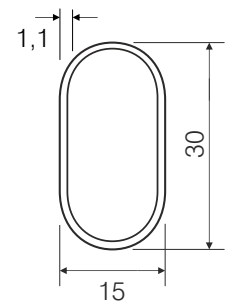

Oval Borular / Tubes / Трубы

SİPARİŞ KODU ORDER CODE АРТИКУЛ	KOD CODE КОД	AÇIKLAMA DESCRIPTION / НАИМЕНОВАНИЕ	M	D	F	LxWxH	Ad Pcs ШТ.
						kg	Ad Pcs ШТ.
105-52-01	1530M	Alüminyum oval askı borusu (düz) Aluminium oval tube (flat) Труба Алюминиевая овальная	Alüminyum Aluminium Алюминий	15x30mm	601	305 x 25 x 6	20 (1 = 3mt)
						14,000 kg	
105-52-02	ST1524	Alüminyum oval askı borusu (çizgili) Aluminium oval tube (striped) Труба Алюминиевая овальная в полоску		15x24mm		305 x 25 x 6	
						15,000 kg	
105-52-03	ST1528	Alüminyum oval askı borusu (çizgili) Aluminium oval tube (striped) Труба Алюминиевая овальная в полоску	15x28mm	305 x 25 x 6	12,000 kg		
105-52-04	1530RB	Fitilli oval askı borusu (düz) Oval tube ribbed Труба Алюминиевая овальная с резиновой вставкой	15x30mm	305 x 25 x 6	19,000 kg		

ST1528