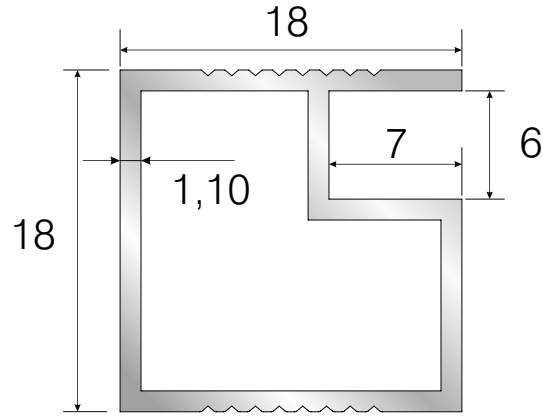

SİPARİŞ KODU ORDER CODE АРТИКУЛ	KOD CODE КОД	AÇIKLAMA DESCRIPTION / НАИМЕНОВАНИЕ	M	H	F	LxWxH kg	Ad Pcs шт.
111-26-00		Evye Altı Kanallı Alüminyum Profil Sink under worktop support bar with channel Опорный профиль под мойку с каналом	Alüminyum Aluminium Алюминий	Sipariş Göre Depends on order В зависимости от заказа	601	Sipariş Göre Depends on order В зависимости от заказа 1mt = 0,196 kg	Sipariş Göre Depends on order В зависимости от заказа

111-26-00

H Modül / Module	A
450 mm	414 mm
600 mm	564 mm
900 mm	864 mm
1200 mm	1164 mm

- * 18mm Panel için
- * Chipboard for 18mm

- * Standart dışı ölçüler için müşteri temsilcisi ile görüşünüz.
- * Please call your customer representative for non-standard dimensions.
- * По вопросу нестандартных размеров обратитесь к вашему торговому представителю