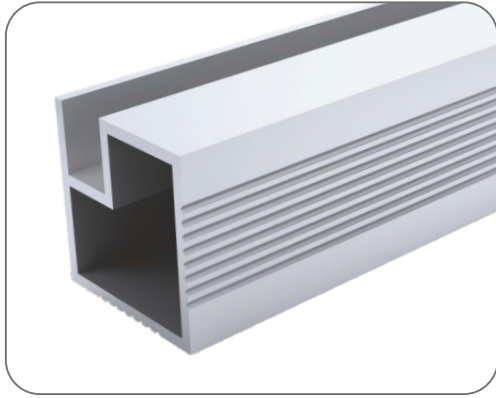

SİPARİŞ KODU ORDER CODE АРТИКУЛ	KOD CODE КОД	AÇIKLAMA DESCRIPTION / НАИМЕНОВАНИЕ	M	H	F	LxWxH kg	Ad Pcs шт.
111-26-00		Evye Altı Kanallı Alüminyum Profil Sink under worktop support bar with channel Опорный профиль под мойку с каналом	Alüminyum Aluminium Алюминий	Sipariş Göre Depends on order В зависимости от заказа	601	Sipariş Göre Depends on order В зависимости от заказа 1mt = 0,196 kg	Sipariş Göre Depends on order В зависимости от заказа

111-26-00

H Modül / Module	A
450 mm	414 mm
600 mm	564 mm
900 mm	864 mm
1200 mm	1164 mm

- * 18mm Panel için
- * Chipboard for 18mm

- * Standart dışı ölçüler için müşteri temsilcisi ile görüşünüz.
- * Please call your customer representative for non-standard dimensions.
- * По вопросу нестандартных размеров обратитесь к вашему торговому представителю