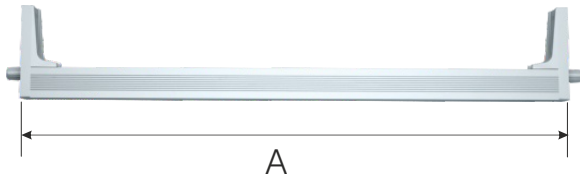

SİPARİŞ KODU ORDER CODE АРТИКУЛ	KOD CODE КОД	AÇIKLAMA DESCRIPTION / НАИМЕНОВАНИЕ	M	H	F	LxWxH kg	Ad Pcs шт.
111-26-00		Evye Altı Kanallı Alüminyum Profil Sink under worktop support bar with channel Опорный профиль под мойку с каналом	Alüminyum Aluminium Алюминий	Sipariş Göre Depends on order В зависимости от заказа	601	Sipariş Göre Depends on order В зависимости от заказа 1mt = 0,196 kg	Sipariş Göre Depends on order В зависимости от заказа

111-26-00

H Modül / Module	A
450 mm	414 mm
600 mm	564 mm
900 mm	864 mm
1200 mm	1164 mm

- * 18mm Panel için
- * Chipboard for 18mm

- * Standart dışı ölçüler için müşteri temsilcisi ile görüşünüz.
- * Please call your customer representative for non-standard dimensions.
- * По вопросу нестандартных размеров обратитесь к вашему торговому представителю