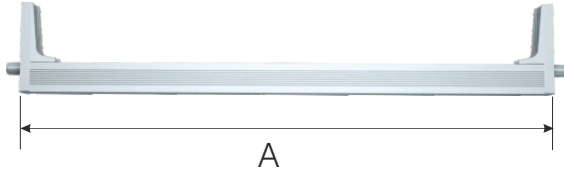

SİPARİŞ KODU ORDER CODE АРТИКУЛ	KOD CODE КОД	AÇIKLAMA DESCRIPTION / НАИМЕНОВАНИЕ	M	H	F	 kg	 Ad Pcs ШТ.
111-19-00	-	Evye Altı Alüminyum Profil Sink under worktop support bar Опорный профиль под мойку	Alüminyum Aluminium Алюминий	Sipariş Göre Depends on order В зависимости от заказа	601	Sipariş Göre Depends on order В зависимости от заказа 1 mt = 0,196 kg	Sipariş Göre Depends on order В зависимости от заказа

111-19-00

H Modül / Module	A
450 mm	414 mm
600 mm	564 mm
900 mm	864 mm
1200 mm	1164 mm

- * 18mm Panel için
- * Chipboard for 18mm

- * Standart dışı ölçüler için müşteri temsilcisi ile görüşünüz.
- * Please call your customer representative for non-standard dimensions.
- * По вопросу нестандартных размеров обратитесь к вашему торговому представителю