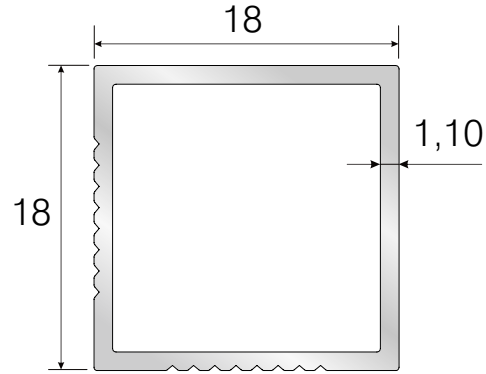

SİPARİŞ KODU ORDER CODE АРТИКУЛ	KOD CODE КОД	AÇIKLAMA DESCRIPTION / НАИМЕНОВАНИЕ	M	H	F	 kg	 Ad Pcs ШТ.
111-19-00	-	Evye Altı Alüminyum Profil Sink under worktop support bar Опорный профиль под мойку	Alüminyum Aluminium Алюминий	Sipariş Göre Depends on order В зависимости от заказа	601	Sipariş Göre Depends on order В зависимости от заказа 1 mt = 0,196 kg	Sipariş Göre Depends on order В зависимости от заказа

111-19-00

H Modül / Module	A
450 mm	414 mm
600 mm	564 mm
900 mm	864 mm
1200 mm	1164 mm

- * 18mm Panel için
- * Chipboard for 18mm

- * Standart dışı ölçüler için müşteri temsilcisi ile görüşünüz.
- * Please call your customer representative for non-standard dimensions.
- * По вопросу нестандартных размеров обратитесь к вашему торговому представителю