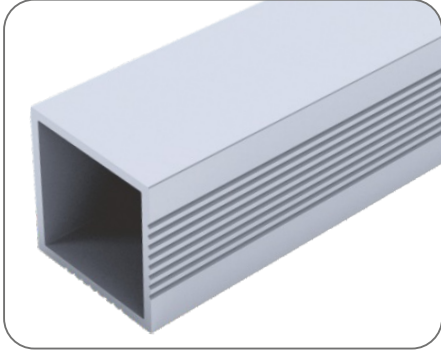

SİPARİŞ KODU ORDER CODE АРТИКУЛ	KOD CODE КОД	AÇIKLAMA DESCRIPTION / НАИМЕНОВАНИЕ	M	H	F	 kg	 Ad Pcs ШТ.
111-19-00	-	Evye Altı Alüminyum Profil Sink under worktop support bar Опорный профиль под мойку	Alüminyum Aluminium Алюминий	Sipariş Göre Depends on order В зависимости от заказа	601	Sipariş Göre Depends on order В зависимости от заказа 1 mt = 0,196 kg	Sipariş Göre Depends on order В зависимости от заказа

111-19-00

H Modül / Module	A
450 mm	414 mm
600 mm	564 mm
900 mm	864 mm
1200 mm	1164 mm

- * 18mm Panel için
- * Chipboard for 18mm

- * Standart dışı ölçüler için müşteri temsilcisi ile görüşünüz.
- * Please call your customer representative for non-standard dimensions.
- * По вопросу нестандартных размеров обратитесь к вашему торговому представителю