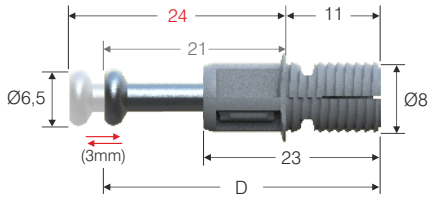

SİPARİŞ KODU ORDER CODE Артикул	F	AÇIKLAMA DESCRIPTION / НАИМЕНОВАНИЕ	D	LxWxH		
				kg	Ad Pcs шт.	
102-02-32	403	Stoplu Dufix (Ø8 x 34mm) Dufix with washer (Ø8 x 34mm) Дюбель быстрого монтажа со стопорным кольцом Ø8 x 34mm	42-45 mm	29 x 19 x 19	1.000	
				18,100 kg	4.000	
102-02-33	403	Stoplu Dufix (Ø10 x 34mm) Dufix with washer (Ø10 x 34mm) Дюбель быстрого монтажа со стопорным кольцом Ø10 x 34mm	42-45 mm	29 x 19 x 25	1.000	
				19,500 kg	4.000	
102-02-30	403	Dufix (Ø8 x 24mm) Dufix (Ø8 x 24mm) Дюбель быстрого монтажа Ø8x24mm	42-45 mm	30 x 19 x 19	1.000	
102-02-31				Dufix (Ø10 x 24mm) Dufix (Ø10 x 24mm) Дюбель быстрого монтажа Ø10 x 24mm	12,300 kg	4.000
					30 x 20 x 23	1.000
				13,100 kg	4.000	

102-02-30

102-02-31