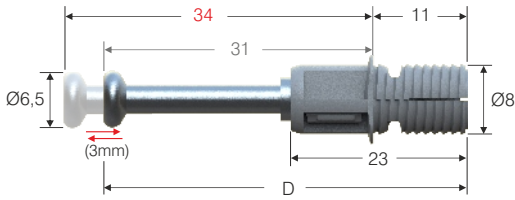

SİPARİŞ KODU ORDER CODE Артикул	F	AÇIKLAMA DESCRIPTION / НАИМЕНОВАНИЕ	D	LxWxH	
				kg	Ad Pcs шт.
102-02-32	403	Stoplu Dufix (Ø8 x 34mm) Dufix with washer (Ø8 x 34mm) Дюбель быстрого монтажа со стопорным кольцом Ø8 x 34mm	42-45 mm	29 x 19 x 19	1.000
				18,100 kg	4.000
102-02-33	403	Stoplu Dufix (Ø10 x 34mm) Dufix with washer (Ø10 x 34mm) Дюбель быстрого монтажа со стопорным кольцом Ø10 x 34mm	42-45 mm	29 x 19 x 25	1.000
				19,500 kg	4.000
102-02-30	403	Dufix (Ø8 x 24mm) Dufix (Ø8 x 24mm) Дюбель быстрого монтажа Ø8x24mm	42-45 mm	30 x 19 x 19	1.000
102-02-31				Dufix (Ø10 x 24mm) Dufix (Ø10 x 24mm) Дюбель быстрого монтажа Ø10 x 24mm	12,300 kg
					30 x 20 x 23
				13,100 kg	4.000