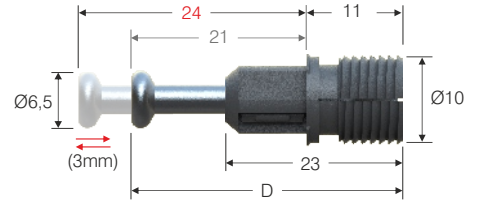

SİPARİŞ KODU ORDER CODE Артикул	F	AÇIKLAMA DESCRIPTION / НАИМЕНОВАНИЕ	D	LxWxH		
				kg	Ad Pcs шт.	
102-02-32	403	Stoplu Dufix (Ø8 x 34mm) Dufix with washer (Ø8 x 34mm) Дюбель быстрого монтажа со стопорным кольцом Ø8 x 34mm	42-45 mm	29 x 19 x 19	1.000	
				18,100 kg	4.000	
102-02-33	403	Stoplu Dufix (Ø10 x 34mm) Dufix with washer (Ø10 x 34mm) Дюбель быстрого монтажа со стопорным кольцом Ø10 x 34mm	42-45 mm	29 x 19 x 25	1.000	
				19,500 kg	4.000	
102-02-30	403	Dufix (Ø8 x 24mm) Dufix (Ø8 x 24mm) Дюбель быстрого монтажа Ø8x24mm	42-45 mm	30 x 19 x 19	1.000	
102-02-31				Dufix (Ø10 x 24mm) Dufix (Ø10 x 24mm) Дюбель быстрого монтажа Ø10 x 24mm	12,300 kg	4.000
					30 x 20 x 23	1.000
				13,100 kg	4.000	

102-02-31