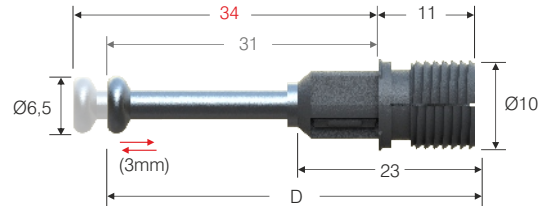

SİPARİŞ KODU ORDER CODE Артикул	F	AÇIKLAMA DESCRIPTION / НАИМЕНОВАНИЕ	D	LxWxH		
				kg	Ad Pcs шт.	
102-02-32	403	Stoplu Dufix (Ø8 x 34mm) Dufix with washer (Ø8 x 34mm) Дюбель быстрого монтажа со стопорным кольцом Ø8 x 34mm	42-45 mm	29 x 19 x 19	1.000	
				18,100 kg	4.000	
102-02-33	403	Stoplu Dufix (Ø10 x 34mm) Dufix with washer (Ø10 x 34mm) Дюбель быстрого монтажа со стопорным кольцом Ø10 x 34mm	42-45 mm	29 x 19 x 25	1.000	
				19,500 kg	4.000	
102-02-30	403	Dufix (Ø8 x 24mm) Dufix (Ø8 x 24mm) Дюбель быстрого монтажа Ø8x24mm	42-45 mm	30 x 19 x 19	1.000	
102-02-31				Dufix (Ø10 x 24mm) Dufix (Ø10 x 24mm) Дюбель быстрого монтажа Ø10 x 24mm	12,300 kg	4.000
					30 x 20 x 23	1.000
				13,100 kg	4.000	

102-02-33

102-02-31