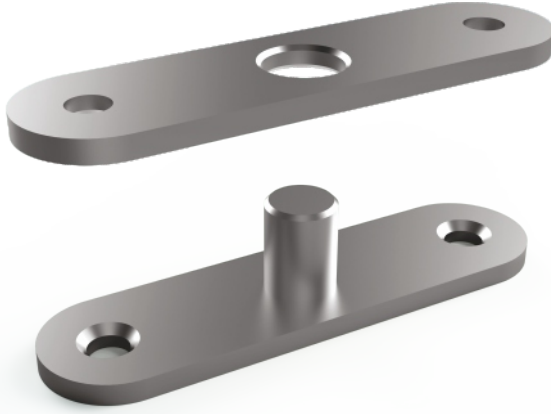

SİPARİŞ KODU ORDER CODE Артикул	KOD CODE КОД	AÇIKLAMA DESCRIPTION / НАИМЕНОВАНИЕ	D	F	LxWxH	Ad Pcs ШТ.
					kg	Ad Pcs ШТ.
104-77-08	-	Döner Bağlantı Sacı Rotating Metal Plate Поворотная металлическая пластина	16 x 60 x 2,5 mm	403	30 x 19 x 13	250
					17,600 kg	500

Kalınlık 2,5mm
Thickness 2,5mm
Толщина 2,5мм