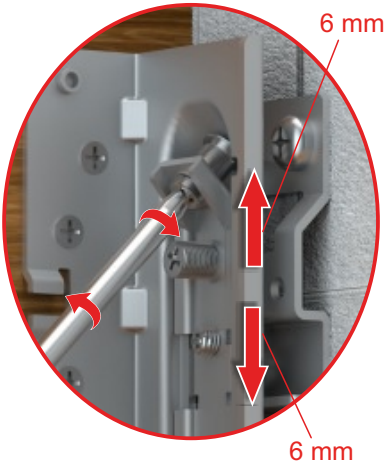

Montaj seti / Assembling / Комплектующие для монтажа