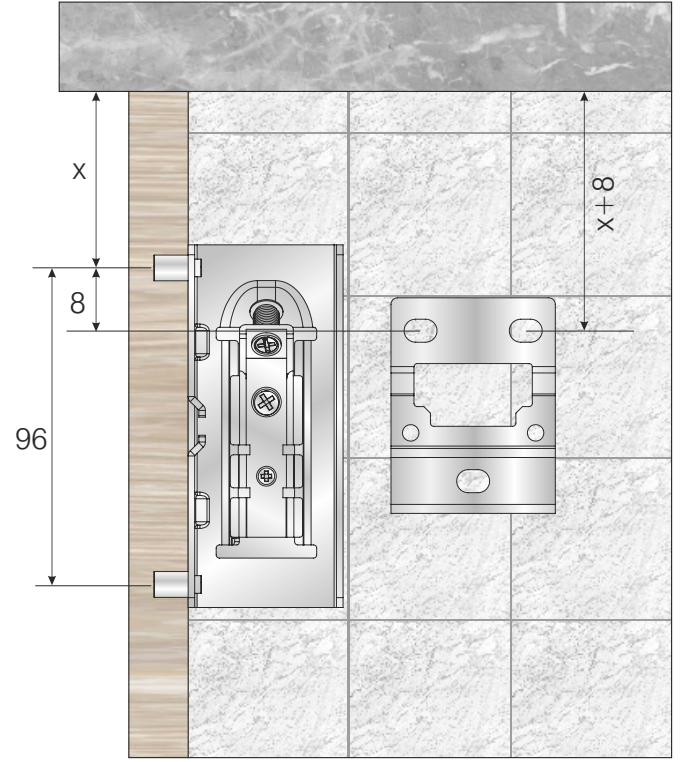

SİPARİŞ KODU ORDER CODE Артикул	F	AÇIKLAMA DESCRIPTION / НАИМЕНОВАНИЕ	M	LxWxH		kg	
				Set компл.	Set компл.	Ad Pcs шт.	Ad Pcs шт.
105-02-24	403	Derin Dolap askı elemanı pimli Cabinet hanging bracket with pin Подвеска угловая(шток) с крепежом	Metal+Plastik Steel+Plastic Металл+Пластик	29 x 19 x 19	–		
105-02-25		Derin Dolap askı elemanı pimsiz Cabinet hanging bracket Подвеска угловая с крепежом		10,700 kg	25		
105-02-26	302, 303	Derin Dolap askı elemanı kapağı Cabinet hanging bracket cover Крышка угловой подвески		29 x 19 x 19	–		
				10,300 kg	25		
				29 x 19 x 13	–		
				1,050 kg	50		

105-02-24

105-02-25

Таşıма Kapasitesi 100 kg
Load capacity 100 kg
Нагрузочная способность 100 кг

105-02-26

Montaj seti / Assembling / Комплектующие для монтажа

+7 mm

105-02-26

105-02-24