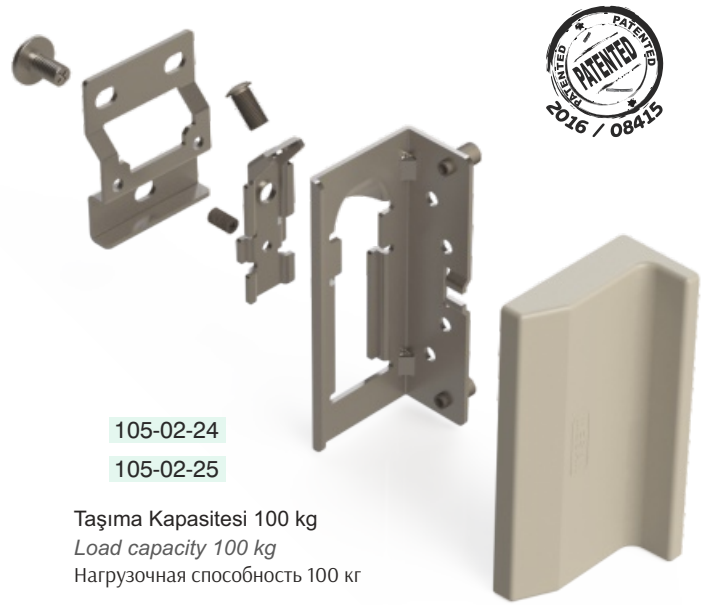

SİPARİŞ KODU ORDER CODE Артикул	F	AÇIKLAMA DESCRIPTION / НАИМЕНОВАНИЕ	M	LxWxH		kg	
				Set компл.	Set компл.	Ad Pcs шт.	Ad Pcs шт.
105-02-24	403	Derin Dolap askı elemanı pimli Cabinet hanging bracket with pin Подвеска угловая(шток) с крепежом	Metal+Plastik Steel+Plastic Металл+Пластик	29 x 19 x 19	–		
105-02-25		Derin Dolap askı elemanı pimsiz Cabinet hanging bracket Подвеска угловая с крепежом		10,700 kg	25		
105-02-26	302, 303	Derin Dolap askı elemanı kapağı Cabinet hanging bracket cover Крышка угловой подвески		29 x 19 x 19	–		
				10,300 kg	25		
				29 x 19 x 13	–		
				1,050 kg	50		

105-02-24

105-02-25

Таşıма Kapasitesi 100 kg
Load capacity 100 kg
Нагрузочная способность 100 кг

105-02-26

Montaj seti / Assembling / Комплектующие для монтажа

+7 mm

105-02-26

105-02-24