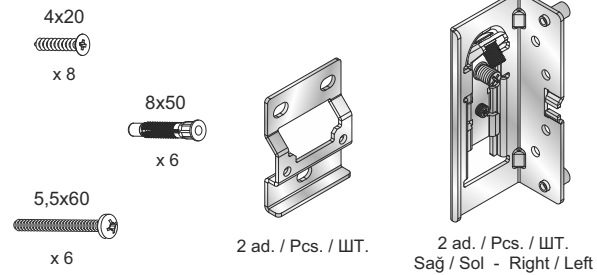

SİPARİŞ KODU ORDER CODE Артикул	F	AÇIKLAMA DESCRIPTION / НАИМЕНОВАНИЕ	M	LxWxH		kg	
				Set компл.	Set компл.	Ad Pcs шт.	Ad Pcs шт.
105-02-24	403	Derin Dolap askı elemanı pimli Cabinet hanging bracket with pin Подвеска угловая(шток) с крепежом	Metal+Plastik Steel+Plastic Металл+Пластик	29 x 19 x 19	–		
105-02-25		Derin Dolap askı elemanı pimsiz Cabinet hanging bracket Подвеска угловая с крепежом		10,700 kg	25		
105-02-26	302, 303	Derin Dolap askı elemanı kapağı Cabinet hanging bracket cover Крышка угловой подвески		29 x 19 x 19	–		
				10,300 kg	25		
				29 x 19 x 13	–		
				1,050 kg	50		

105-02-24

105-02-25

Таşıма Kapasitesi 100 kg
Load capacity 100 kg
Нагрузочная способность 100 кг

105-02-26

Montaj seti / Assembling / Комплектующие для монтажа

+7 mm

105-02-26

105-02-24