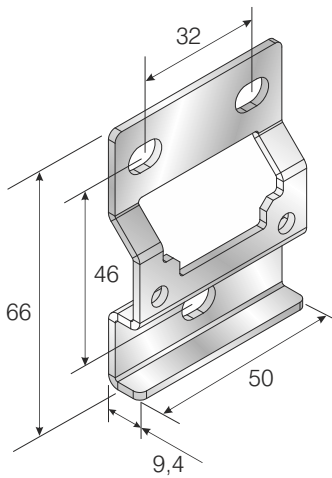

SİPARİŞ KODU ORDER CODE Артикул	F	AÇIKLAMA DESCRIPTION / НАИМЕНОВАНИЕ	M	LxWxH		kg	
				Set компл.	Set компл.	Ad Pcs шт.	Ad Pcs шт.
105-02-24	403	Derin Dolap askı elemanı pimli Cabinet hanging bracket with pin Подвеска угловая(шток) с крепежом	Metal+Plastik Steel+Plastic Металл+Пластик	29 x 19 x 19	–		
105-02-25		Derin Dolap askı elemanı pimsiz Cabinet hanging bracket Подвеска угловая с крепежом		10,700 kg	25		
105-02-26	302, 303	Derin Dolap askı elemanı kapağı Cabinet hanging bracket cover Крышка угловой подвески		29 x 19 x 19	–		
				10,300 kg	25		
				29 x 19 x 13	–		
				1,050 kg	50		

105-02-24

105-02-25

Таşıма Kapasitesi 100 kg
Load capacity 100 kg
Нагрузочная способность 100 кг

105-02-26

Montaj seti / Assembling / Комплектующие для монтажа

+7 mm

105-02-26

105-02-24

105-02-25

Taşıma Kapasitesi 100 kg
Load capacity 100 kg
Нагрузочная способность 100 кг