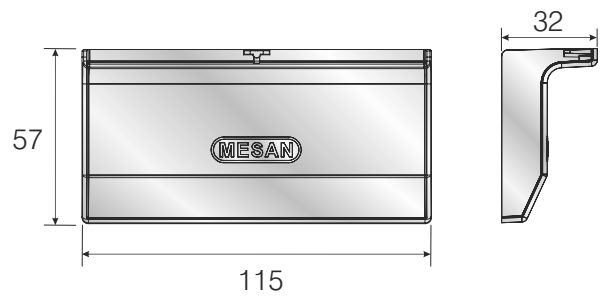

SİPARİŞ KODU ORDER CODE Артикул	F	AÇIKLAMA DESCRIPTION / НАИМЕНОВАНИЕ	M	LxWxH		kg	
				Set компл.	Set компл.	Ad Pcs шт.	Ad Pcs шт.
105-02-24	403	Derin Dolap askı elemanı pimli Cabinet hanging bracket with pin Подвеска угловая(шток) с крепежом	Metal+Plastik Steel+Plastic Металл+Пластик	29 x 19 x 19	–		
105-02-25		Derin Dolap askı elemanı pimsiz Cabinet hanging bracket Подвеска угловая с крепежом		10,700 kg	25		
105-02-26	302, 303	Derin Dolap askı elemanı kapağı Cabinet hanging bracket cover Крышка угловой подвески		29 x 19 x 19	–		
				10,300 kg	25		
				29 x 19 x 13	–		
				1,050 kg	50		

105-02-24

105-02-25

Таşıма Kapasitesi 100 kg
Load capacity 100 kg
Нагрузочная способность 100 кг

105-02-26

Montaj seti / Assembling / Комплектующие для монтажа

+7 mm

105-02-26

105-02-24

105-02-25

Taşıma Kapasitesi 100 kg
Load capacity 100 kg
Нагрузочная способность 100 кг