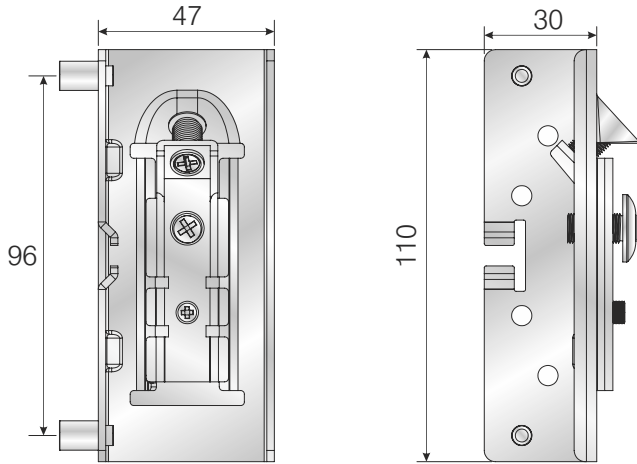

SİPARİŞ KODU ORDER CODE Артикул	F	AÇIKLAMA DESCRIPTION / НАИМЕНОВАНИЕ	M	LxWxH		kg	
				Set компл.	Set компл.	Ad Pcs шт.	Ad Pcs шт.
105-02-24	403	Derin Dolap askı elemanı pimli Cabinet hanging bracket with pin Подвеска угловая(шток) с крепежом	Metal+Plastik Steel+Plastic Металл+Пластик	29 x 19 x 19	–		
105-02-25		Derin Dolap askı elemanı pimsiz Cabinet hanging bracket Подвеска угловая с крепежом		10,700 kg	25		
105-02-26	302, 303	Derin Dolap askı elemanı kapağı Cabinet hanging bracket cover Крышка угловой подвески		29 x 19 x 19	–		
				10,300 kg	25		
				29 x 19 x 13	–		
				1,050 kg	50		

105-02-24

105-02-25

Таşıма Kapasitesi 100 kg
Load capacity 100 kg
Нагрузочная способность 100 кг

105-02-26

Montaj seti / Assembling / Комплектующие для монтажа

+7 mm

105-02-26

105-02-24

105-02-25

Taşıma Kapasitesi 100 kg
Load capacity 100 kg
Нагрузочная способность 100 кг