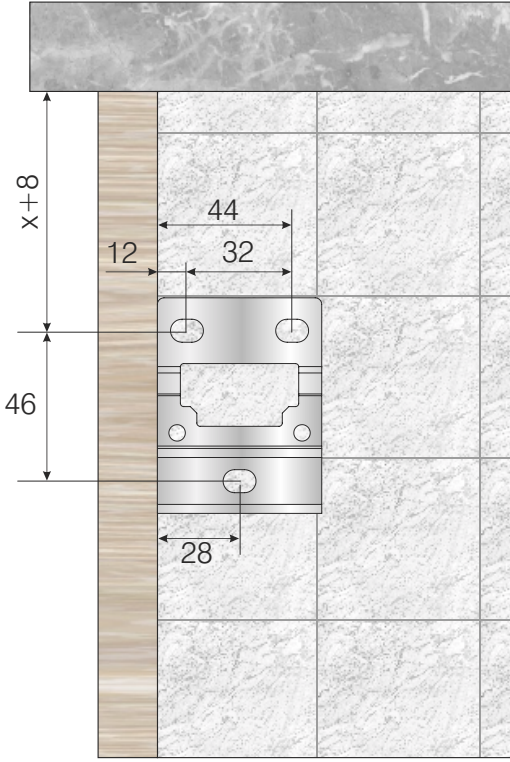

SİPARİŞ KODU ORDER CODE Артикул	F	AÇIKLAMA DESCRIPTION / НАИМЕНОВАНИЕ	M	LxWxH		kg	
				Set компл.	Set компл.	Ad Pcs шт.	Ad Pcs шт.
105-02-24	403	Derin Dolap askı elemanı pimli Cabinet hanging bracket with pin Подвеска угловая(шток) с крепежом	Metal+Plastik Steel+Plastic Металл+Пластик	29 x 19 x 19	–		
105-02-25		Derin Dolap askı elemanı pimsiz Cabinet hanging bracket Подвеска угловая с крепежом		10,700 kg	25		
105-02-26	302, 303	Derin Dolap askı elemanı kapağı Cabinet hanging bracket cover Крышка угловой подвески		29 x 19 x 19	–		
				10,300 kg	25		
				29 x 19 x 13	–		
				1,050 kg	50		

105-02-24

105-02-25

Таşıма Kapasitesi 100 kg
Load capacity 100 kg
Нагрузочная способность 100 кг

105-02-26

Montaj seti / Assembling / Комплектующие для монтажа

+7 mm

105-02-26

105-02-24

105-02-25

Taşıma Kapasitesi 100 kg
Load capacity 100 kg
Нагрузочная способность 100 кг