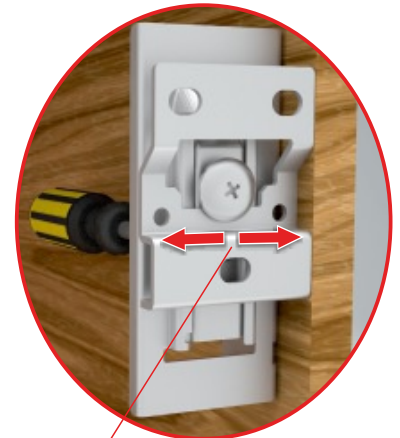

Montaj seti / Assembling / Комплектующие для монтажа