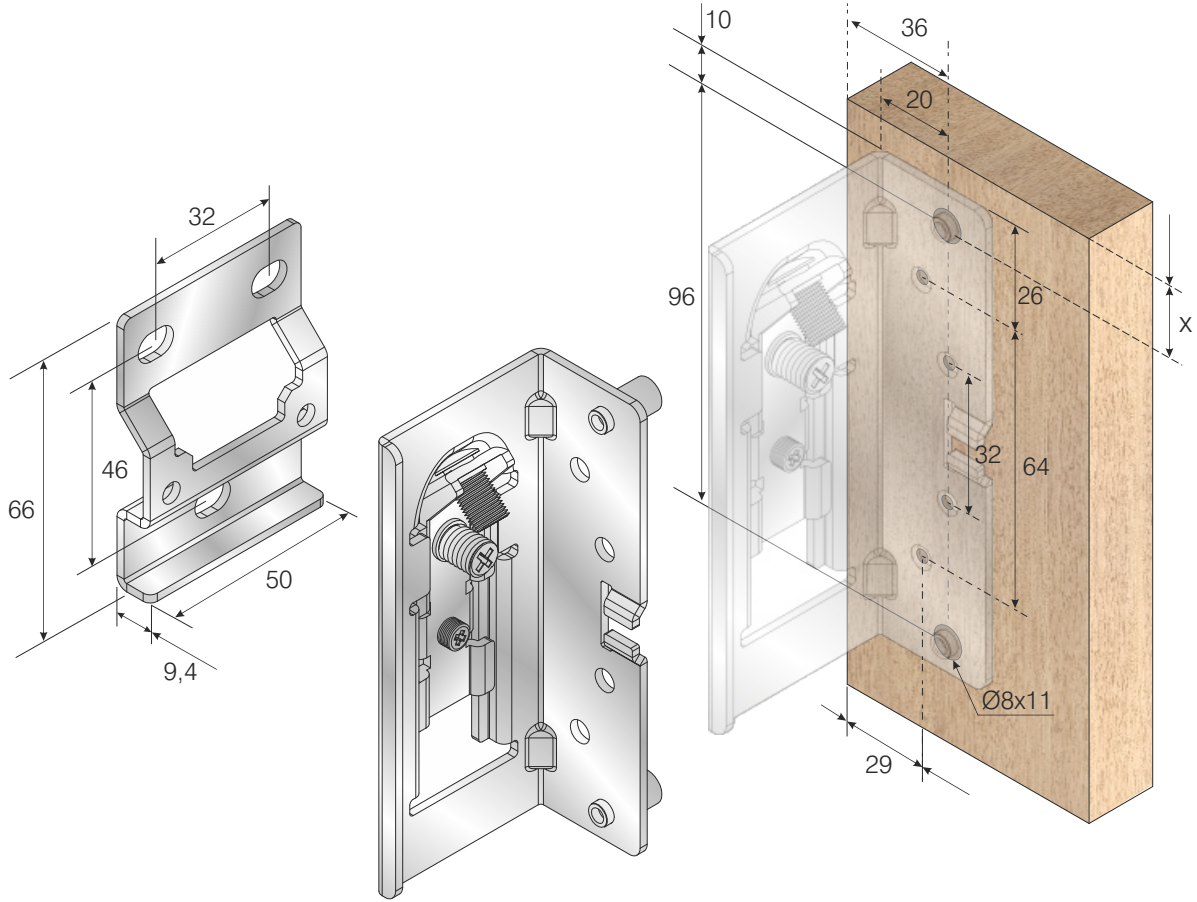

SİPARİŞ KODU ORDER CODE Артикул	F	AÇIKLAMA DESCRIPTION / НАИМЕНОВАНИЕ	M	LxWxH		kg	
				Set компл.	Set компл.	Ad Pcs шт.	Ad Pcs шт.
105-02-24	403	Derin Dolap askı elemanı pimli Cabinet hanging bracket with pin Подвеска угловая(шток) с крепежом	Metal+Plastik Steel+Plastic Металл+Пластик	29 x 19 x 19	–		
105-02-25		Derin Dolap askı elemanı pimsiz Cabinet hanging bracket Подвеска угловая с крепежом		10,700 kg	25		
105-02-26	302, 303	Derin Dolap askı elemanı kapağı Cabinet hanging bracket cover Крышка угловой подвески		29 x 19 x 19	–		
				10,300 kg	25		
				29 x 19 x 13	–		
				1,050 kg	50		

105-02-24

105-02-25

Таşıма Kapasitesi 100 kg
Load capacity 100 kg
Нагрузочная способность 100 кг

105-02-26

Montaj seti / Assembling / Комплектующие для монтажа

+7 mm

105-02-26

105-02-24

105-02-25

Taşıma Kapasitesi 100 kg
Load capacity 100 kg
Нагрузочная способность 100 кг