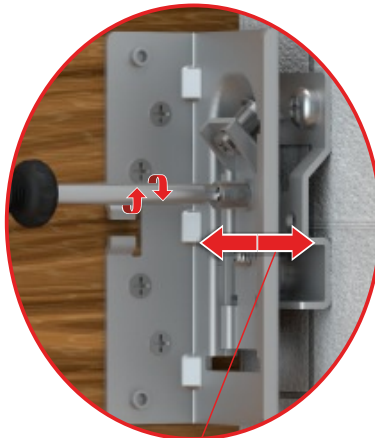

Montaj seti / Assembling / Комплектующие для монтажа