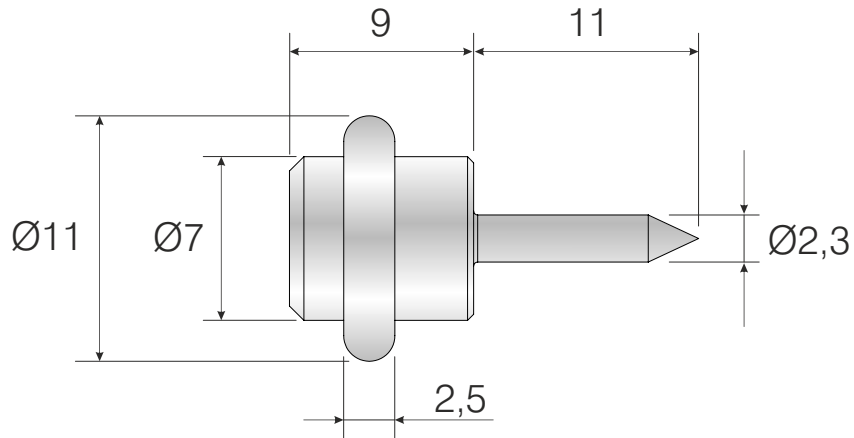

Taşıma Kapasitesi 50 kg / m² / Load capacity 50 kg / m² / Нагрузочная способность 50 кг / m²