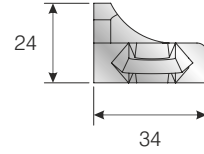

SİPARİŞ KODU ORDER CODE	F	AÇIKLAMA / DESCRIPTION	LxWxH	Ad Pcs
			kg	Ad Pcs
102-08-66	301	BEDSET Kızaklı Köşe Birleştirme Seti 128mm BEDSET Slide corner fixing Set 128mm	40 x 30 x 32	250
			19,200 kg	500

102-08-66

102-08-66 - SET

Sol 1 ad.  
Left 1 Pcs.

Sağ 1 ad.  
Right 1 Pcs.

2 ad.  
2 Pcs.

102-08-61