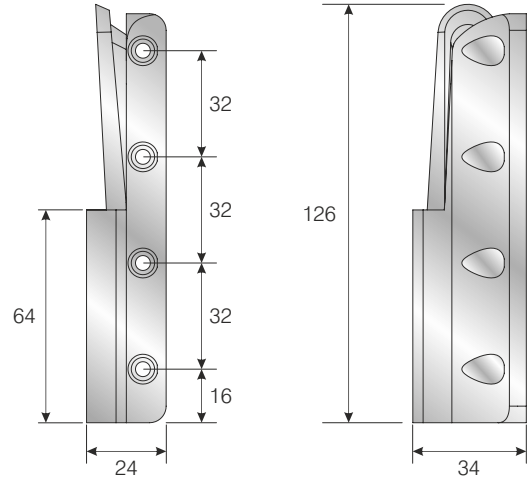

SİPARİŞ KODU ORDER CODE	F	AÇIKLAMA / DESCRIPTION	LxWxH	Ad Pcs
			kg	Ad Pcs
102-08-66	301	BEDSET Kızaklı Köşe Birleştirme Seti 128mm BEDSET Slide corner fixing Set 128mm	40 x 30 x 32	250
			19,200 kg	500

102-08-66

102-08-66 - SET

Sol 1 ad.  
Left 1 Pcs.

Sağ 1 ad.  
Right 1 Pcs.

2 ad.  
2 Pcs.

102-08-61