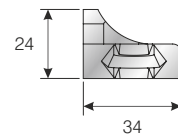

SİPARİŞ KODU ORDER CODE	F	AÇIKLAMA / DESCRIPTION	LxWxH	Ad Pcs
			kg	Ad Pcs
102-08-66	301	BEDSET Kızaklı Köşe Birleştirme Seti 126mm <i>BEDSET Slide corner fixing Set 126mm</i>	40 x 30 x 32	250
			19,200 kg	500
102-08-67	301	BEDSET Kızaklı Köşe Birleştirme Seti 94mm <i>BEDSET Slide corner fixing Set 94mm</i>	40 x 30 x 25	250
			15,500 kg	500

102-08-66

102-08-67

102-08-66 - SET

Sol 1 ad.
Left 1 Pcs.
Sağ 1 ad.
Right 1 Pcs.
2 ad.
2 Pcs.
102-08-61

102-08-67 - SET

Sol 1 ad.
Left 1 Pcs.
Sağ 1 ad.
Right 1 Pcs.
2 ad.
2 Pcs.
102-08-62