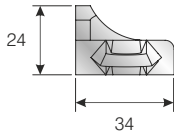

SİPARİŞ KODU ORDER CODE	F	AÇIKLAMA / DESCRIPTION	LxWxH	Ad Pcs
			kg	Ad Pcs
102-08-66	301	BEDSET Kızaklı Köşe Birleştirme Seti 126mm <i>BEDSET Slide corner fixing Set 126mm</i>	40 x 30 x 32	250
			19,200 kg	500
102-08-67	301	BEDSET Kızaklı Köşe Birleştirme Seti 94mm <i>BEDSET Slide corner fixing Set 94mm</i>	40 x 30 x 25	250
			15,500 kg	500

102-08-66

102-08-67

102-08-66 - SET

Sol 1 ad.
Left 1 Pcs.
Sağ 1 ad.
Right 1 Pcs.
2 ad.
2 Pcs.
102-08-61

102-08-67 - SET

Sol 1 ad.
Left 1 Pcs.
Sağ 1 ad.
Right 1 Pcs.
2 ad.
2 Pcs.
102-08-62