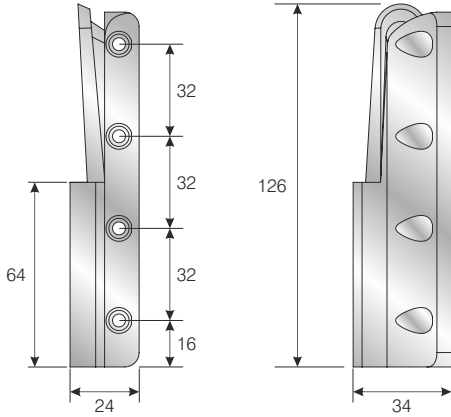

SİPARİŞ KODU ORDER CODE	F	AÇIKLAMA / DESCRIPTION	LxWxH	Ad Pcs
			kg	Ad Pcs
102-08-66	301	BEDSET Kızaklı Köşe Birleştirme Seti 126mm <i>BEDSET Slide corner fixing Set 126mm</i>	40 x 30 x 32	250
			19,200 kg	500
102-08-67	301	BEDSET Kızaklı Köşe Birleştirme Seti 94mm <i>BEDSET Slide corner fixing Set 94mm</i>	40 x 30 x 25	250
			15,500 kg	500

102-08-66

102-08-67

102-08-66 - SET

Sol 1 ad.
Left 1 Pcs.
Sağ 1 ad.
Right 1 Pcs.
2 ad.
2 Pcs.
102-08-61

102-08-67 - SET

Sol 1 ad.
Left 1 Pcs.
Sağ 1 ad.
Right 1 Pcs.
2 ad.
2 Pcs.
102-08-62