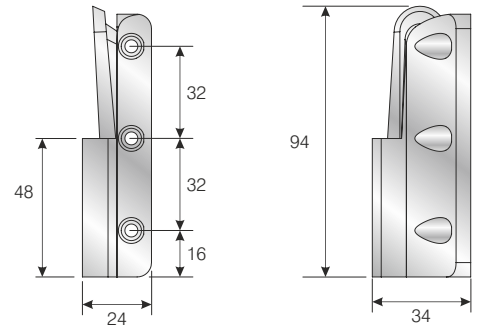

SİPARİŞ KODU ORDER CODE	F	AÇIKLAMA / DESCRIPTION	LxWxH	Ad Pcs
			kg	Ad Pcs
102-08-66	301	BEDSET Kızaklı Köşe Birleştirme Seti 126mm <i>BEDSET Slide corner fixing Set 126mm</i>	40 x 30 x 32	250
			19,200 kg	500
102-08-67	301	BEDSET Kızaklı Köşe Birleştirme Seti 94mm <i>BEDSET Slide corner fixing Set 94mm</i>	40 x 30 x 25	250
			15,500 kg	500

102-08-66

102-08-67

102-08-66 - SET

Sol 1 ad.
Left 1 Pcs.
Sağ 1 ad.
Right 1 Pcs.
2 ad.
2 Pcs.
102-08-61

102-08-67 - SET

Sol 1 ad.
Left 1 Pcs.
Sağ 1 ad.
Right 1 Pcs.
2 ad.
2 Pcs.
102-08-62