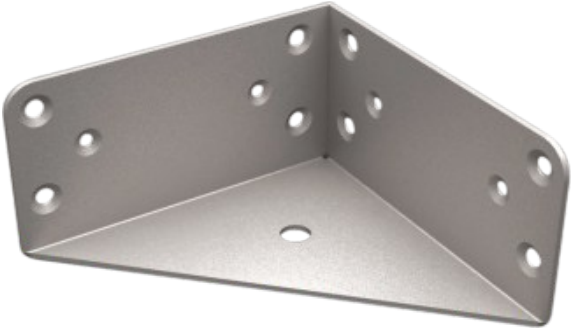

## Köşe Birleştirmeler / Corner Connector / Угловые соединения

SİPARİŞ KODU ORDER CODE АРТИКУЛ	KOD CODE КОД	AÇIKLAMA DESCRIPTION / НАИМЕНОВАНИЕ	D	F	Ad Pcs шт.	
					LxWxH kg	Ad Pcs шт.
102-08-17	0081	Baza birleştirme köşe sacı Corner sheet of plinth connector Крепежный угол цоколя для ножки большой	120x120x63mm	403	29 x 19 x 13	-
					13,160 kg	40

Kalınlık 2 mm  
Thickness 2 mm  
Толщина 2 мм