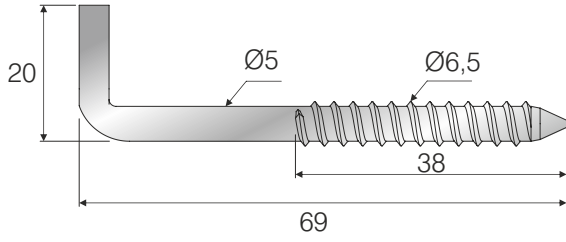

SİPARİŞ KODU ORDER CODE АРТИКУЛ	F	KOD CODE КОД	AÇIKLAMA DESCRIPTION / НАИМЕНОВАНИЕ	M	D	LxWxH		Ad Pcs шт.	
						kg		Ad Pcs шт.	
105-03-03	403	0020	Aski kancası Screw hook Ответный крепежный винт для навеса	Metal Steel Металл	Ø5x69x20mm	29,5 x 19 x 19	500	13,180 kg	1.000
105-03-23		-				Ø5x69x14mm	29,5 x 19 x 19	500	12,270 kg