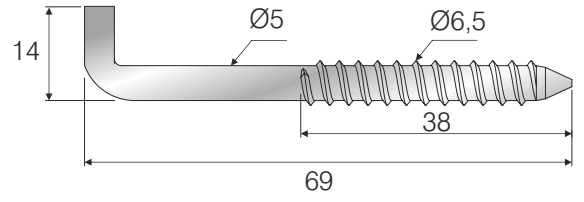

SİPARİŞ KODU ORDER CODE АРТИКУЛ	F	KOD CODE КОД	AÇIKLAMA DESCRIPTION / НАИМЕНОВАНИЕ	M	D	LxWxH		Ad Pcs шт.		
						kg		Ad Pcs шт.		
105-03-03	403	0020	Aski kancası Screw hook Ответный крепежный винт для навеса	Metal Steel Металл	Ø5x69x20mm	29,5 x 19 x 19	500	13,180 kg	1.000	
105-03-23		-				Ø5x69x14mm	29,5 x 19 x 19	500	12,270 kg	1.000

105-03-23