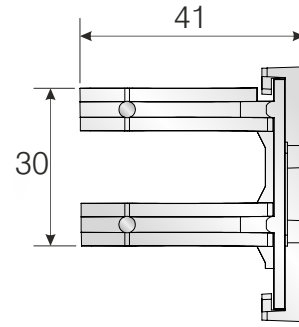

SİPARİŞ KODU ORDER CODE Артикул	KOD CODE КОД	AÇIKLAMA DESCRIPTION / НАИМЕНОВАНИЕ	F	LxWxH	
				kg	Ad Pcs шт.
104-93-06	CLPD..	Ahşap baza profil klipsi Plinth clip and bracket for wood Клипса для ДСП	301, 302	59 x 39 x 39	250
				6,200 kg	1.000
104-93-16	-	Alüminyum ve plastik baza profil klipsi Plinth clip and bracket for plastic and aluminium plinth Клипса для пластикового и алюминиевого цоколя	301, 302	59 x 39 x 39	250
				7,200 kg	1.000

104-93-06