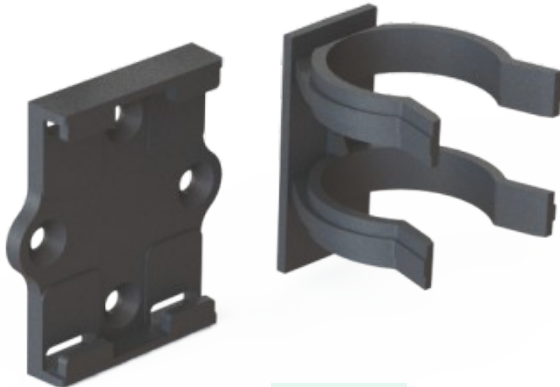

SİPARİŞ KODU ORDER CODE Артикул	KOD CODE КОД	AÇIKLAMA DESCRIPTION / НАИМЕНОВАНИЕ	F	LxWxH	
				kg	Ad Pcs шт.
104-93-06	CLPD..	Ahşap baza profil klipsi Plinth clip and bracket for wood Клипса для ДСП	301, 302	59 x 39 x 39	250
				6,200 kg	1.000
104-93-16	-	Alüminyum ve plastik baza profil klipsi Plinth clip and bracket for plastic and aluminium plinth Клипса для пластикового и алюминиевого цоколя	301, 302	59 x 39 x 39	250
				7,200 kg	1.000

104-93-06