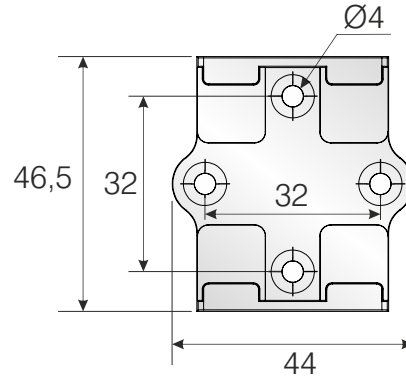

SİPARİŞ KODU ORDER CODE Артикул	KOD CODE КОД	AÇIKLAMA DESCRIPTION / НАИМЕНОВАНИЕ	F	LxWxH	
				kg	Ad Pcs шт.
104-93-06	CLPD..	Ahşap baza profil klipsi Plinth clip and bracket for wood Клипса для ДСП	301, 302	59 x 39 x 39	250
				6,200 kg	1.000
104-93-16	-	Alüminyum ve plastik baza profil klipsi Plinth clip and bracket for plastic and aluminium plinth Клипса для пластикового и алюминиевого цоколя	301, 302	59 x 39 x 39	250
				7,200 kg	1.000

104-93-06