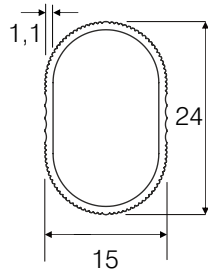

Oval Borular / Tubes / Трубы

SİPARİŞ KODU ORDER CODE АРТИКУЛ	KOD CODE КОД	AÇIKLAMA DESCRIPTION / НАИМЕНОВАНИЕ	M	D	F	LxWxH	Ad Pcs ШТ.
						kg	Ad Pcs ШТ.
105-52-01	1530M	Alüminyum oval askı borusu (düz) Aluminium oval tube (flat) Труба Алюминиевая овальная	Alüminyum Aluminium Алюминий	15x30mm	601	305 x 25 x 6	20 (1 = 3mt)
105-52-02	ST1524	Alüminyum oval askı borusu (çizgili) Aluminium oval tube (striped) Труба Алюминиевая овальная в полоску		15x24mm		14,000 kg	
105-52-03	ST1528	Alüminyum oval askı borusu (çizgili) Aluminium oval tube (striped) Труба Алюминиевая овальная в полоску		15x28mm		305 x 25 x 6 12,000 kg	
105-52-04	1530RB	Fitilli oval askı borusu (düz) Oval tube ribbed Труба Алюминиевая овальная с резиновой вставкой		15x30mm		305 x 25 x 6 19,000 kg	

1530M