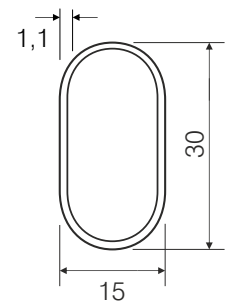

Oval Borular / Tubes / Трубы

SİPARİŞ KODU ORDER CODE АРТИКУЛ	KOD CODE КОД	AÇIKLAMA DESCRIPTION / НАИМЕНОВАНИЕ	M	D	F	LxWxH	Ad Pcs ШТ.
						kg	Ad Pcs ШТ.
105-52-01	1530M	Alüminyum oval askı borusu (düz) Aluminium oval tube (flat) Труба Алюминиевая овальная	Alüminyum Aluminium Алюминий	15x30mm	601	305 x 25 x 6	20 (1 = 3mt)
105-52-02	ST1524	Alüminyum oval askı borusu (çizgili) Aluminium oval tube (striped) Труба Алюминиевая овальная в полоску		15x24mm		14,000 kg	
105-52-03	ST1528	Alüminyum oval askı borusu (çizgili) Aluminium oval tube (striped) Труба Алюминиевая овальная в полоску		15x28mm		305 x 25 x 6 12,000 kg	
105-52-04	1530RB	Fitilli oval askı borusu (düz) Oval tube ribbed Труба Алюминиевая овальная с резиновой вставкой		15x30mm		305 x 25 x 6 19,000 kg	

ST1528