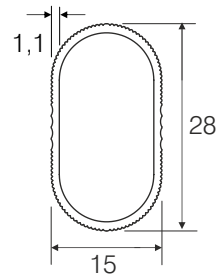

Oval Borular / Tubes / Трубы

SİPARİŞ KODU ORDER CODE АРТИКУЛ	KOD CODE КОД	AÇIKLAMA DESCRIPTION / НАИМЕНОВАНИЕ	M	D	F	LxWxH	Ad Pcs ШТ.
						kg	Ad Pcs ШТ.
105-52-01	1530M	Alüminyum oval askı borusu (düz) Aluminium oval tube (flat) Труба Алюминиевая овальная	Alüminyum Aluminium Алюминий	15x30mm	601	305 x 25 x 6	20 (1 = 3mt)
105-52-02	ST1524	Alüminyum oval askı borusu (çizgili) Aluminium oval tube (striped) Труба Алюминиевая овальная в полоску		15x24mm		14,000 kg	
105-52-03	ST1528	Alüminyum oval askı borusu (çizgili) Aluminium oval tube (striped) Труба Алюминиевая овальная в полоску		15x28mm		305 x 25 x 6 12,000 kg	
105-52-04	1530RB	Fitilli oval askı borusu (düz) Oval tube ribbed Труба Алюминиевая овальная с резиновой вставкой		15x30mm		305 x 25 x 6 19,000 kg	

1530RB