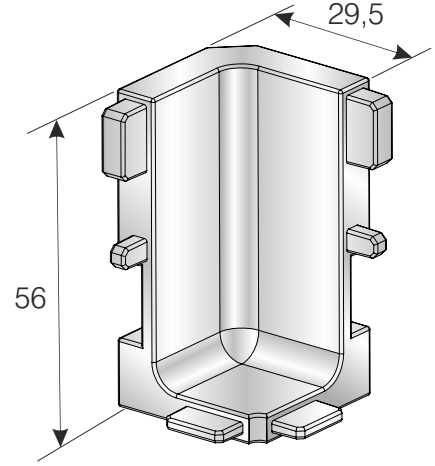

SİPARİŞ KODU ORDER CODE Артикул	F	KOD CODE КОД	AÇIKLAMA DESCRIPTION / НАИМЕНОВАНИЕ	L	LxWxH kg	Ad Pcs шт. Ad Pcs шт.
110-21-04	601	-	Alın profil iç köşe bağlantı L front profile inside corner connection Внутреннее угловое соединение вогнутого угла фронтального алюминиевого профиля	-		Siparişe Göre Depends on order В зависимости от заказа