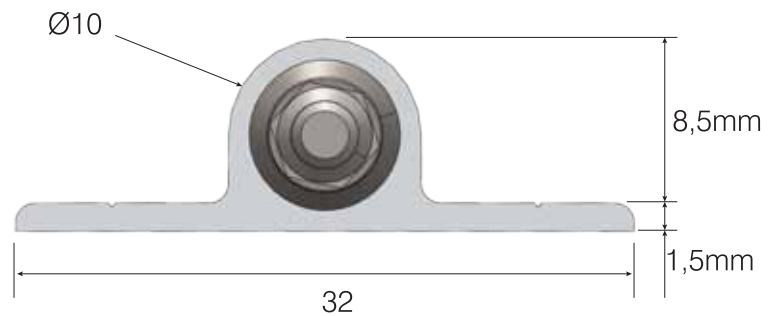

SİPARİŞ KODU ORDER CODE АРТИКУЛ	KOD CODE КОД	AÇIKLAMA DESCRIPTION / НАИМЕНОВАНИЕ	F	LxWxH	kg	Ad Pcs ШТ.
113-02-24	ALGER-T240	Alüminyum Çekger (2400 mm) Aluminium wardrobe straightener Алюминиевый выпрямитель двери	601	245 x 10 x 6	17,630 kg	20
113-02-22	ALGER-T215	Alüminyum Çekger (2150 mm) Aluminium wardrobe straightener Алюминиевый выпрямитель двери	601	220 x 10 x 6	15,620 kg	20

Siparişe göre istenilen ölçüde üretim yapılabilir.

Custom sizes available

Возможно изготовление нестандартных размеров

SİPARİŞ KODU ORDER CODE АРТИКУЛ	KOD CODE КОД	AÇIKLAMA DESCRIPTION / НАИМЕНОВАНИЕ	F	LxWxH	kg	Ad Pcs ШТ.
113-02-24	ALGER-T240	Alüminyum Çekger (2400 mm) Aluminium wardrobe straightener Алюминиевый выпрямитель двери	601	245 x 10 x 6	17,630 kg	20
113-02-22	ALGER-T215	Alüminyum Çekger (2150 mm) Aluminium wardrobe straightener Алюминиевый выпрямитель двери	601	220 x 10 x 6	15,620 kg	20

Siparişe göre istenilen ölçüde üretim yapılabilir.

Custom sizes available

Возможно изготовление нестандартных размеров