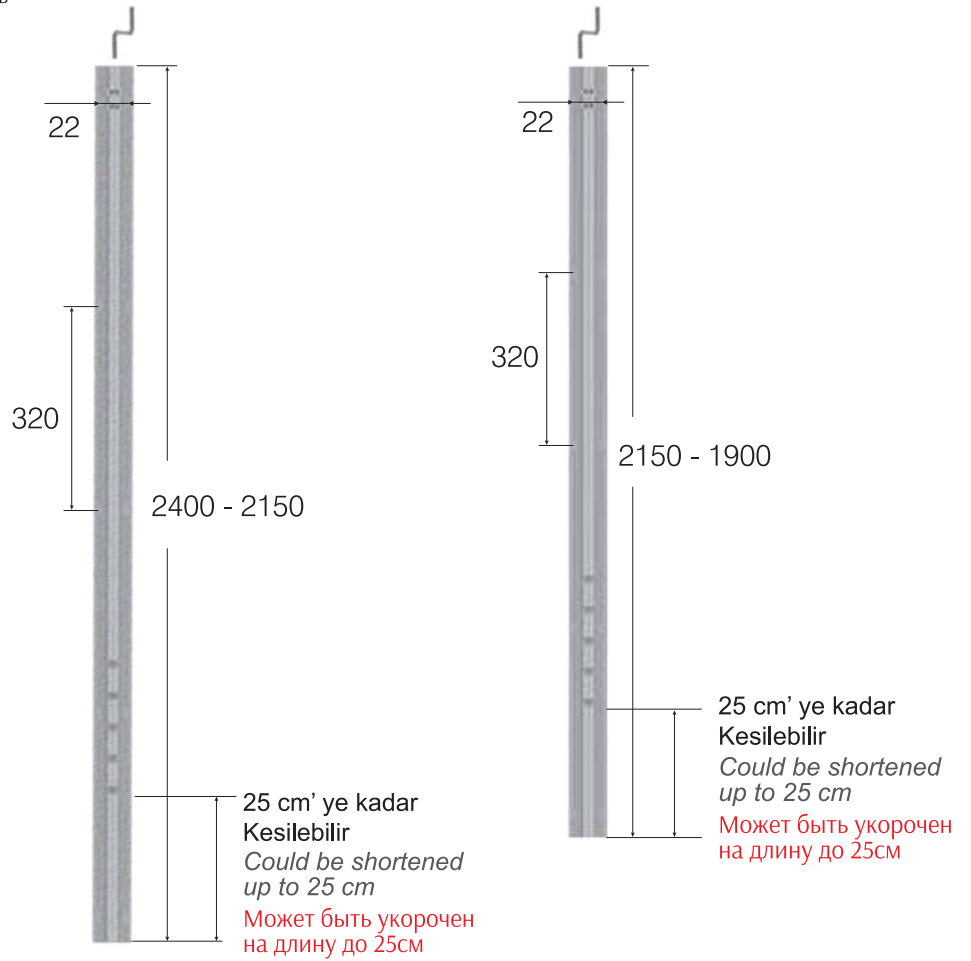

SİPARİŞ KODU ORDER CODE АРТИКУЛ	KOD CODE КОД	AÇIKLAMA DESCRIPTION / НАИМЕНОВАНИЕ	F	LxWxH	kg	Ad Pcs ШТ.
113-02-24	ALGER-T240	Alüminyum Çekger (2400 mm) Aluminium wardrobe straightener Алюминиевый выпрямитель двери	601	245 x 10 x 6	17,630 kg	20
113-02-22	ALGER-T215	Alüminyum Çekger (2150 mm) Aluminium wardrobe straightener Алюминиевый выпрямитель двери	601	220 x 10 x 6	15,620 kg	20

Siparişe göre istenilen ölçüde üretim yapılabilir.

Custom sizes available

Возможно изготовление нестандартных размеров

SİPARİŞ KODU ORDER CODE АРТИКУЛ	KOD CODE КОД	AÇIKLAMA DESCRIPTION / НАИМЕНОВАНИЕ	F	LxWxH	kg	Ad Pcs ШТ.
113-02-24	ALGER-T240	Alüminyum Çekger (2400 mm) Aluminium wardrobe straightener Алюминиевый выпрямитель двери	601	245 x 10 x 6	17,630 kg	20
113-02-22	ALGER-T215	Alüminyum Çekger (2150 mm) Aluminium wardrobe straightener Алюминиевый выпрямитель двери	601	220 x 10 x 6	15,620 kg	20

Siparişe göre istenilen ölçüde üretim yapılabilir.

Custom sizes available

Возможно изготовление нестандартных размеров