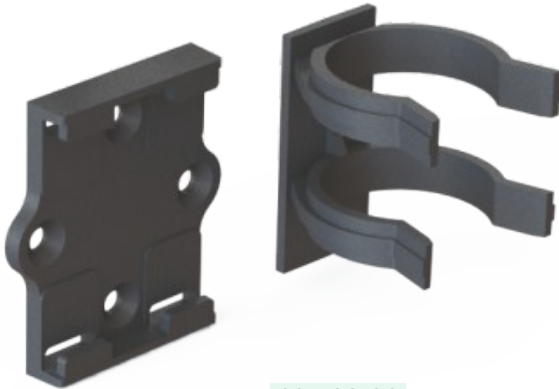

SİPARİŞ KODU ORDER CODE Артикул	KOD CODE КОД	AÇIKLAMA DESCRIPTION / НАИМЕНОВАНИЕ	F	LxWxH	Ad Pcs шт.
				kg	Ad Pcs шт.
104-93-06	CLPD..	Ahşap baza profil klipsi Plinth clip and bracket for wood Клипса для ДСП	301, 302	59 x 39 x 39	250
				6,200 kg	1.000
104-93-16	-	Alüminyum ve plastik baza profil klipsi Plinth clip and bracket for plastic and aluminium plinth Клипса для пластикового и алюминиевого цоколя	301, 302	59 x 39 x 39	250
				7,200 kg	1.000

104-93-06