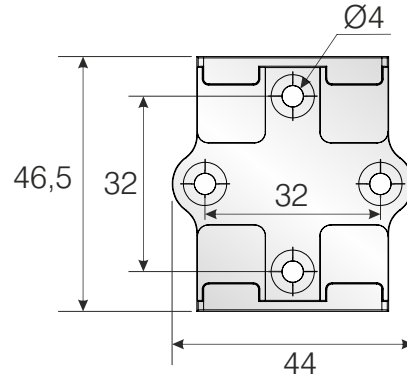

SİPARİŞ KODU ORDER CODE Артикул	KOD CODE КОД	AÇIKLAMA DESCRIPTION / НАИМЕНОВАНИЕ	F	LxWxH	Ad Pcs шт.
				kg	Ad Pcs шт.
104-93-06	CLPD..	Ahşap baza profil klipsi Plinth clip and bracket for wood Клипса для ДСП	301, 302	59 x 39 x 39	250
				6,200 kg	1.000
104-93-16	-	Alüminyum ve plastik baza profil klipsi Plinth clip and bracket for plastic and aluminium plinth Клипса для пластикового и алюминиевого цоколя	301, 302	59 x 39 x 39	250
				7,200 kg	1.000

104-93-06