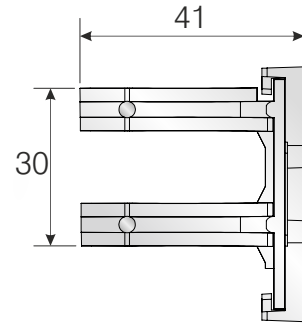

SİPARİŞ KODU ORDER CODE Артикул	KOD CODE КОД	AÇIKLAMA DESCRIPTION / НАИМЕНОВАНИЕ	F	LxWxH	Ad Pcs шт.
				kg	Ad Pcs шт.
104-93-06	CLPD..	Ahşap baza profil klipsi Plinth clip and bracket for wood Клипса для ДСП	301, 302	59 x 39 x 39	250
				6,200 kg	1.000
104-93-16	-	Alüminyum ve plastik baza profil klipsi Plinth clip and bracket for plastic and aluminium plinth Клипса для пластикового и алюминиевого цоколя	301, 302	59 x 39 x 39	250
				7,200 kg	1.000

104-93-06