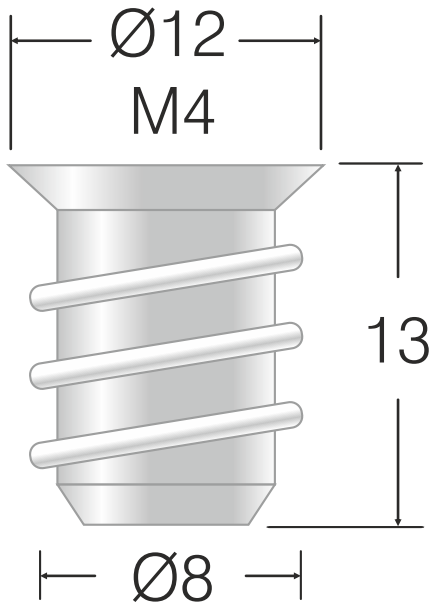

Metal Dübeller / Dowels / Дюбели

SİPARİŞ KODU ORDER CODE АРТИКУЛ	KOD CODE КОД	AÇIKLAMA DESCRIPTION / НАИМЕНОВАНИЕ	M	D	F	LxWxH kg	Ad Pcs ШТ. Ad Pcs ШТ.
102-04-10	01590-3	Ø8x13 M4 metal dübel Ø8x13 M4 metal dowel (zamac) Ø8x13mm M4 Дюбель металлический	Zamac	Ø8x13 M4	403	29 x 19 x 19 15,900 kg	- 5.000

Alyan anahtar
Allen key
шестигранный ключ
SW 6